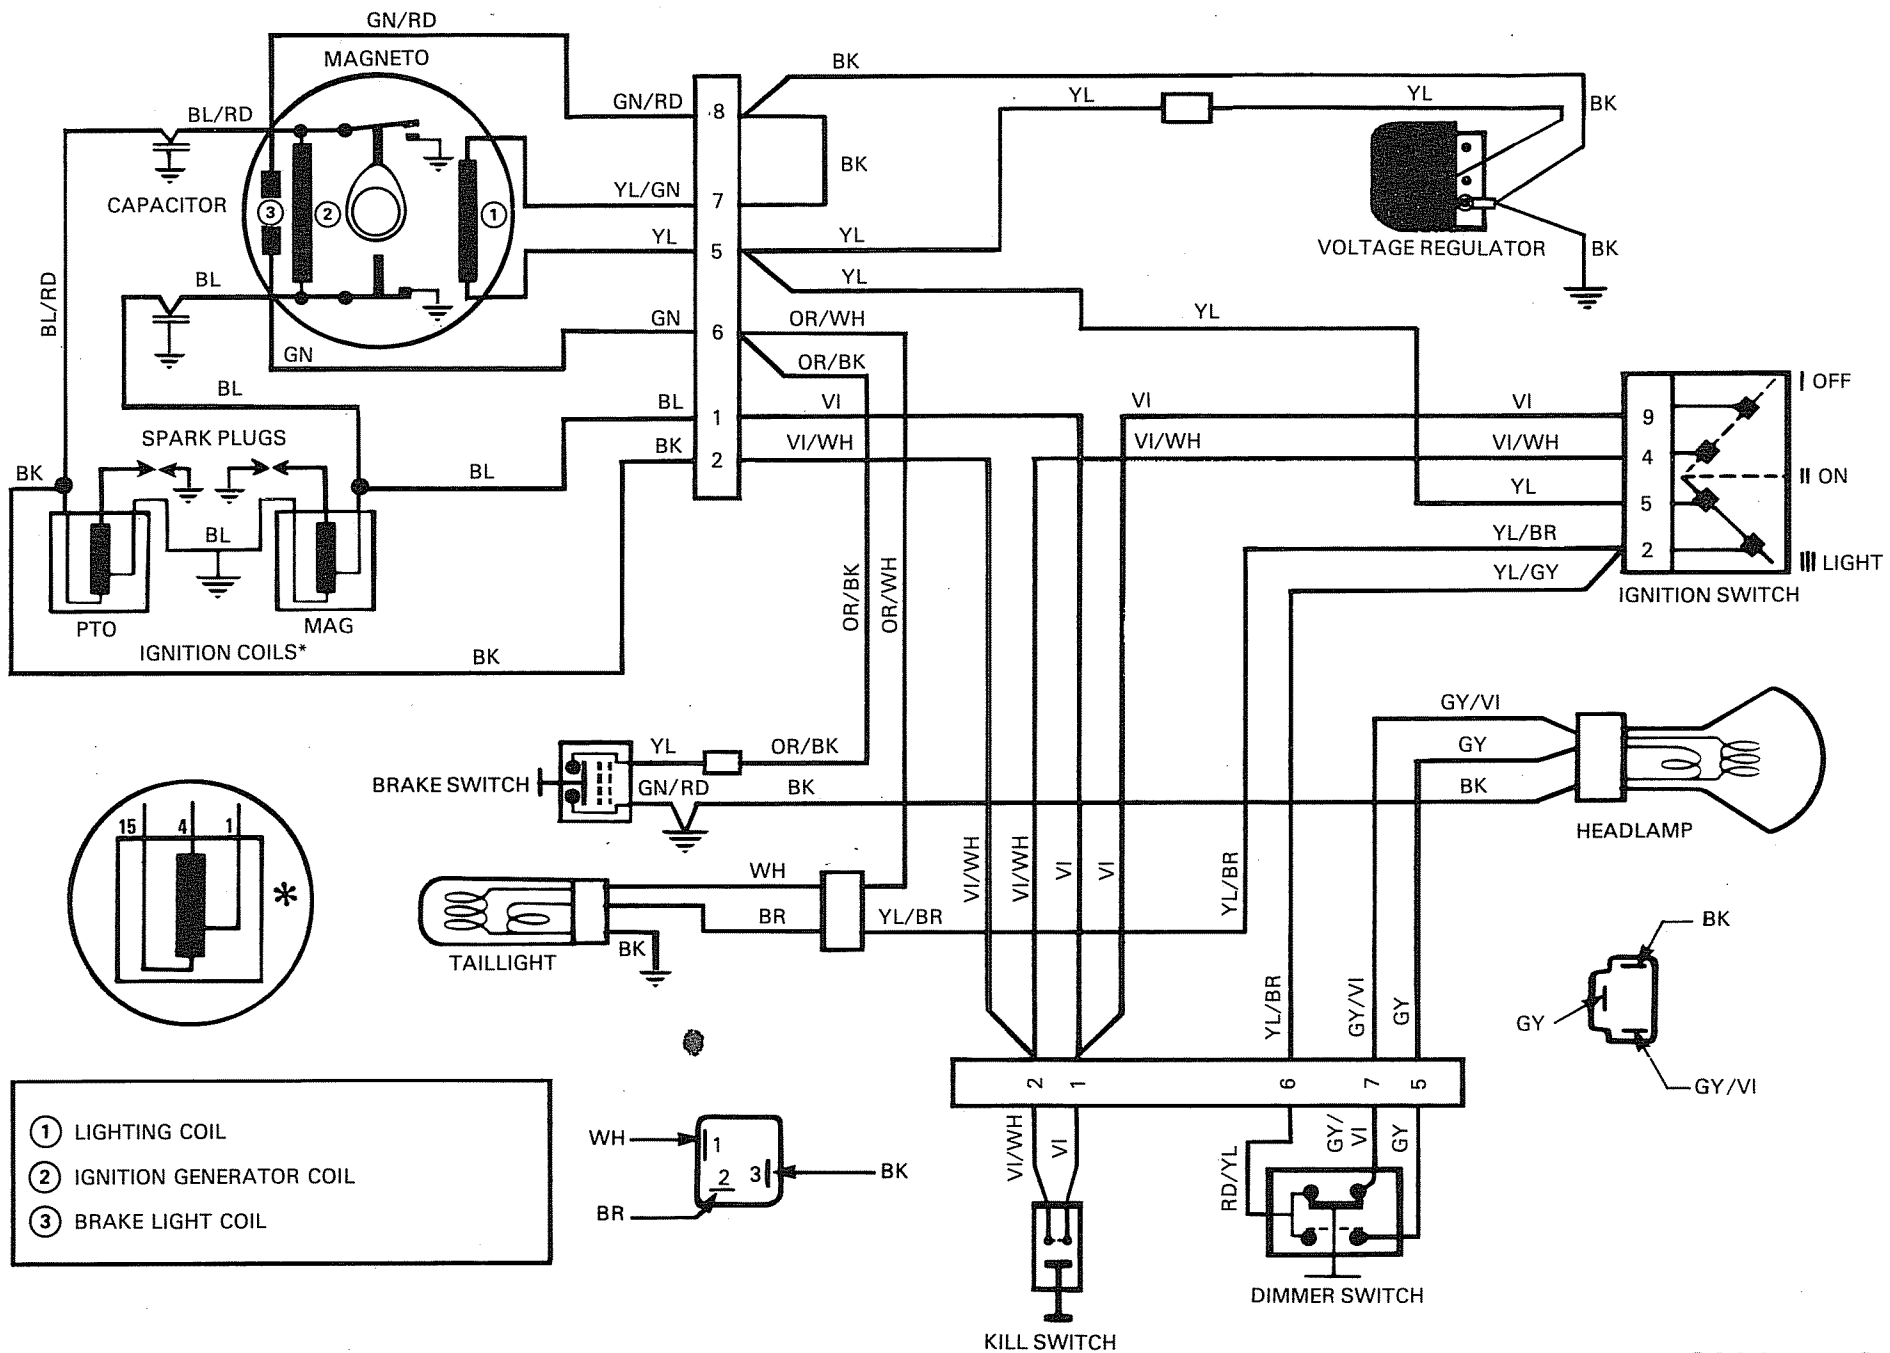

# CHART 1

ELAN 1978  
 SPIRIT 1978

**CHART 2**  
ELAN 250 DELUXE 1978

**CHART 3**  
CITATION 1978

# CHART 5

OLYMPIQUE 340E 1978  
 NUVIK 340E 1978

FUTURA 400-440 1978  
TNT F/A 340; TNT F/C 440 1978  
EVEREST 340-440

- ① LIGHTING COIL
- ② IGNITION GENERATOR COIL
- ③ FUSE (0.2 AMP)
- ④ FUSE (14 AMPS)

**CHART 7**  
 FUTURA 440E 1978  
 EVEREST 440E 1978