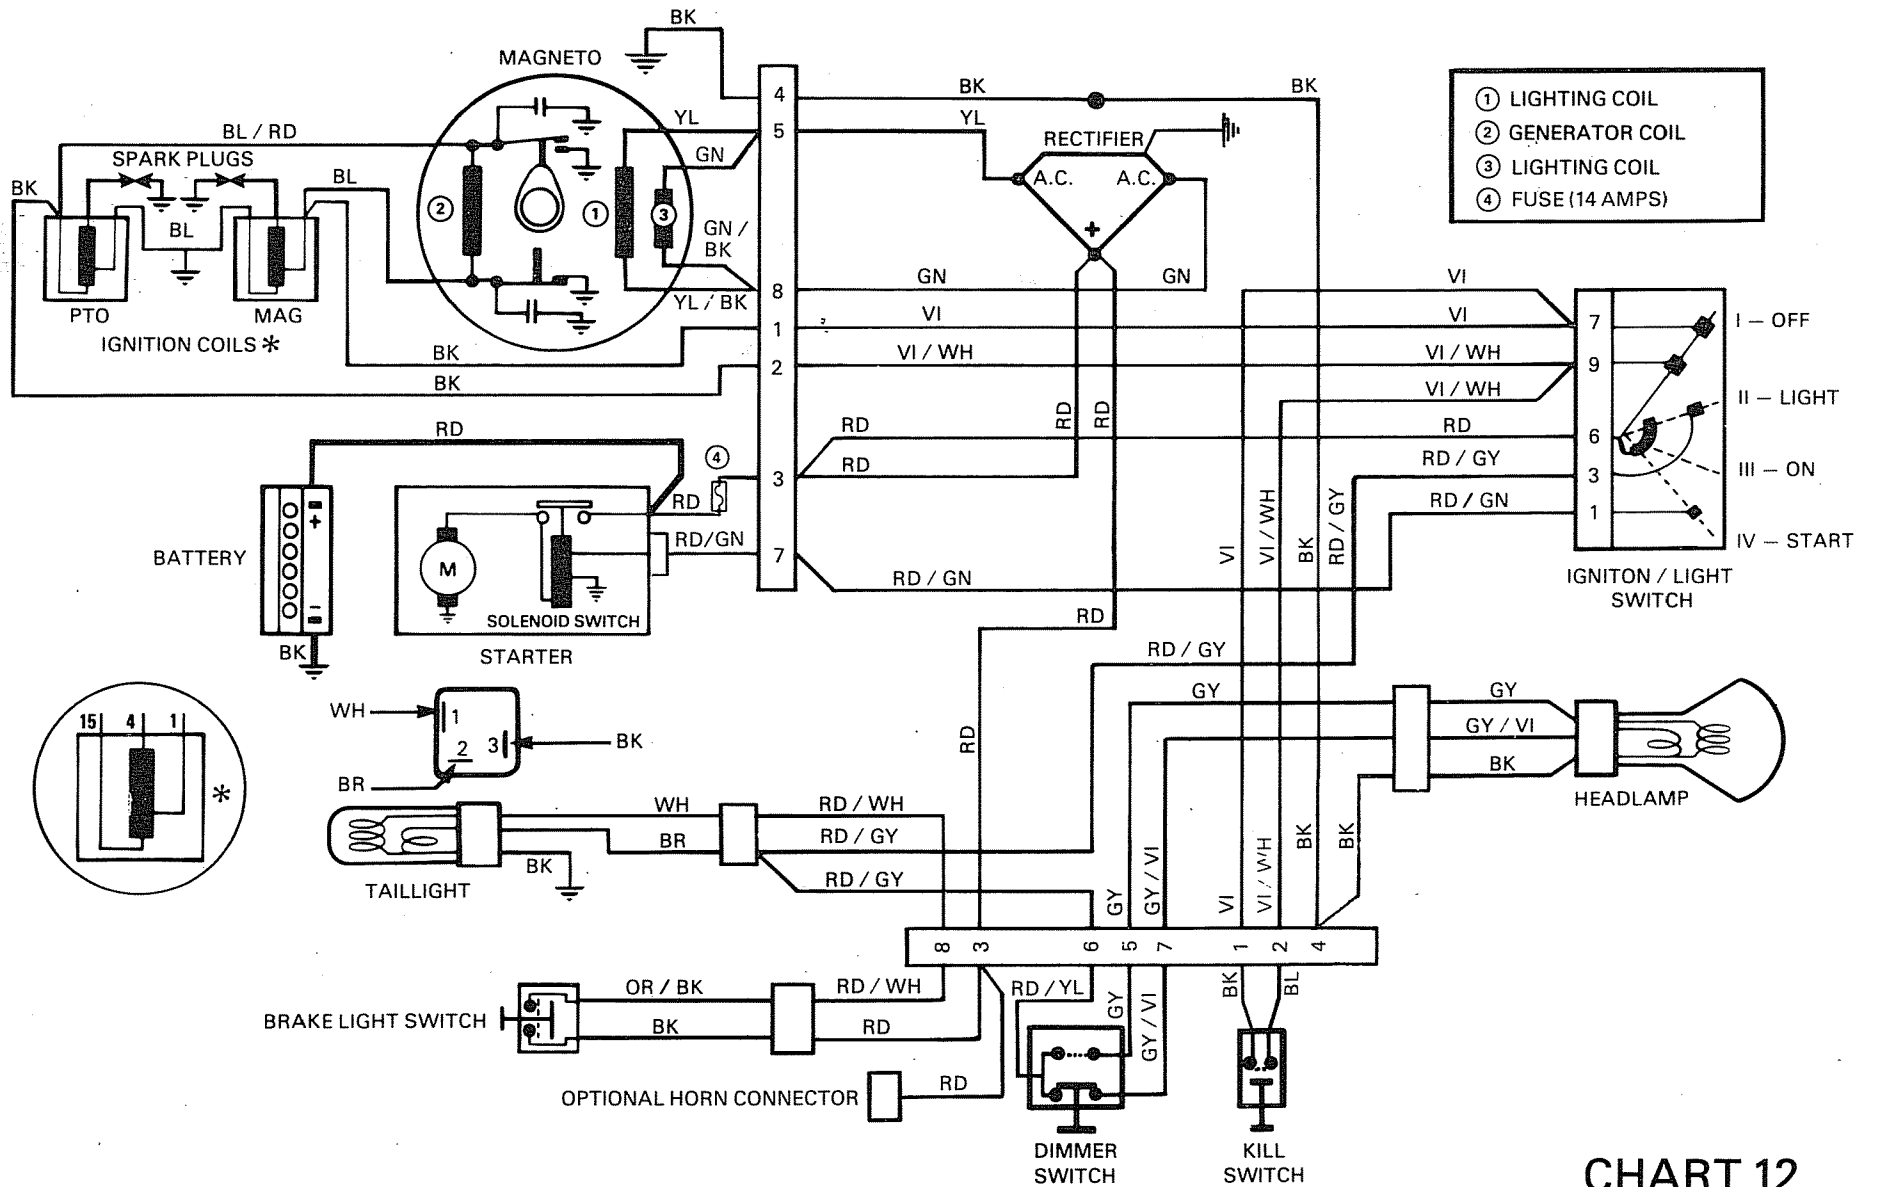

CHART 11
ELITE 450LC 1978

CHART 12
ALPINE 640ER 1978