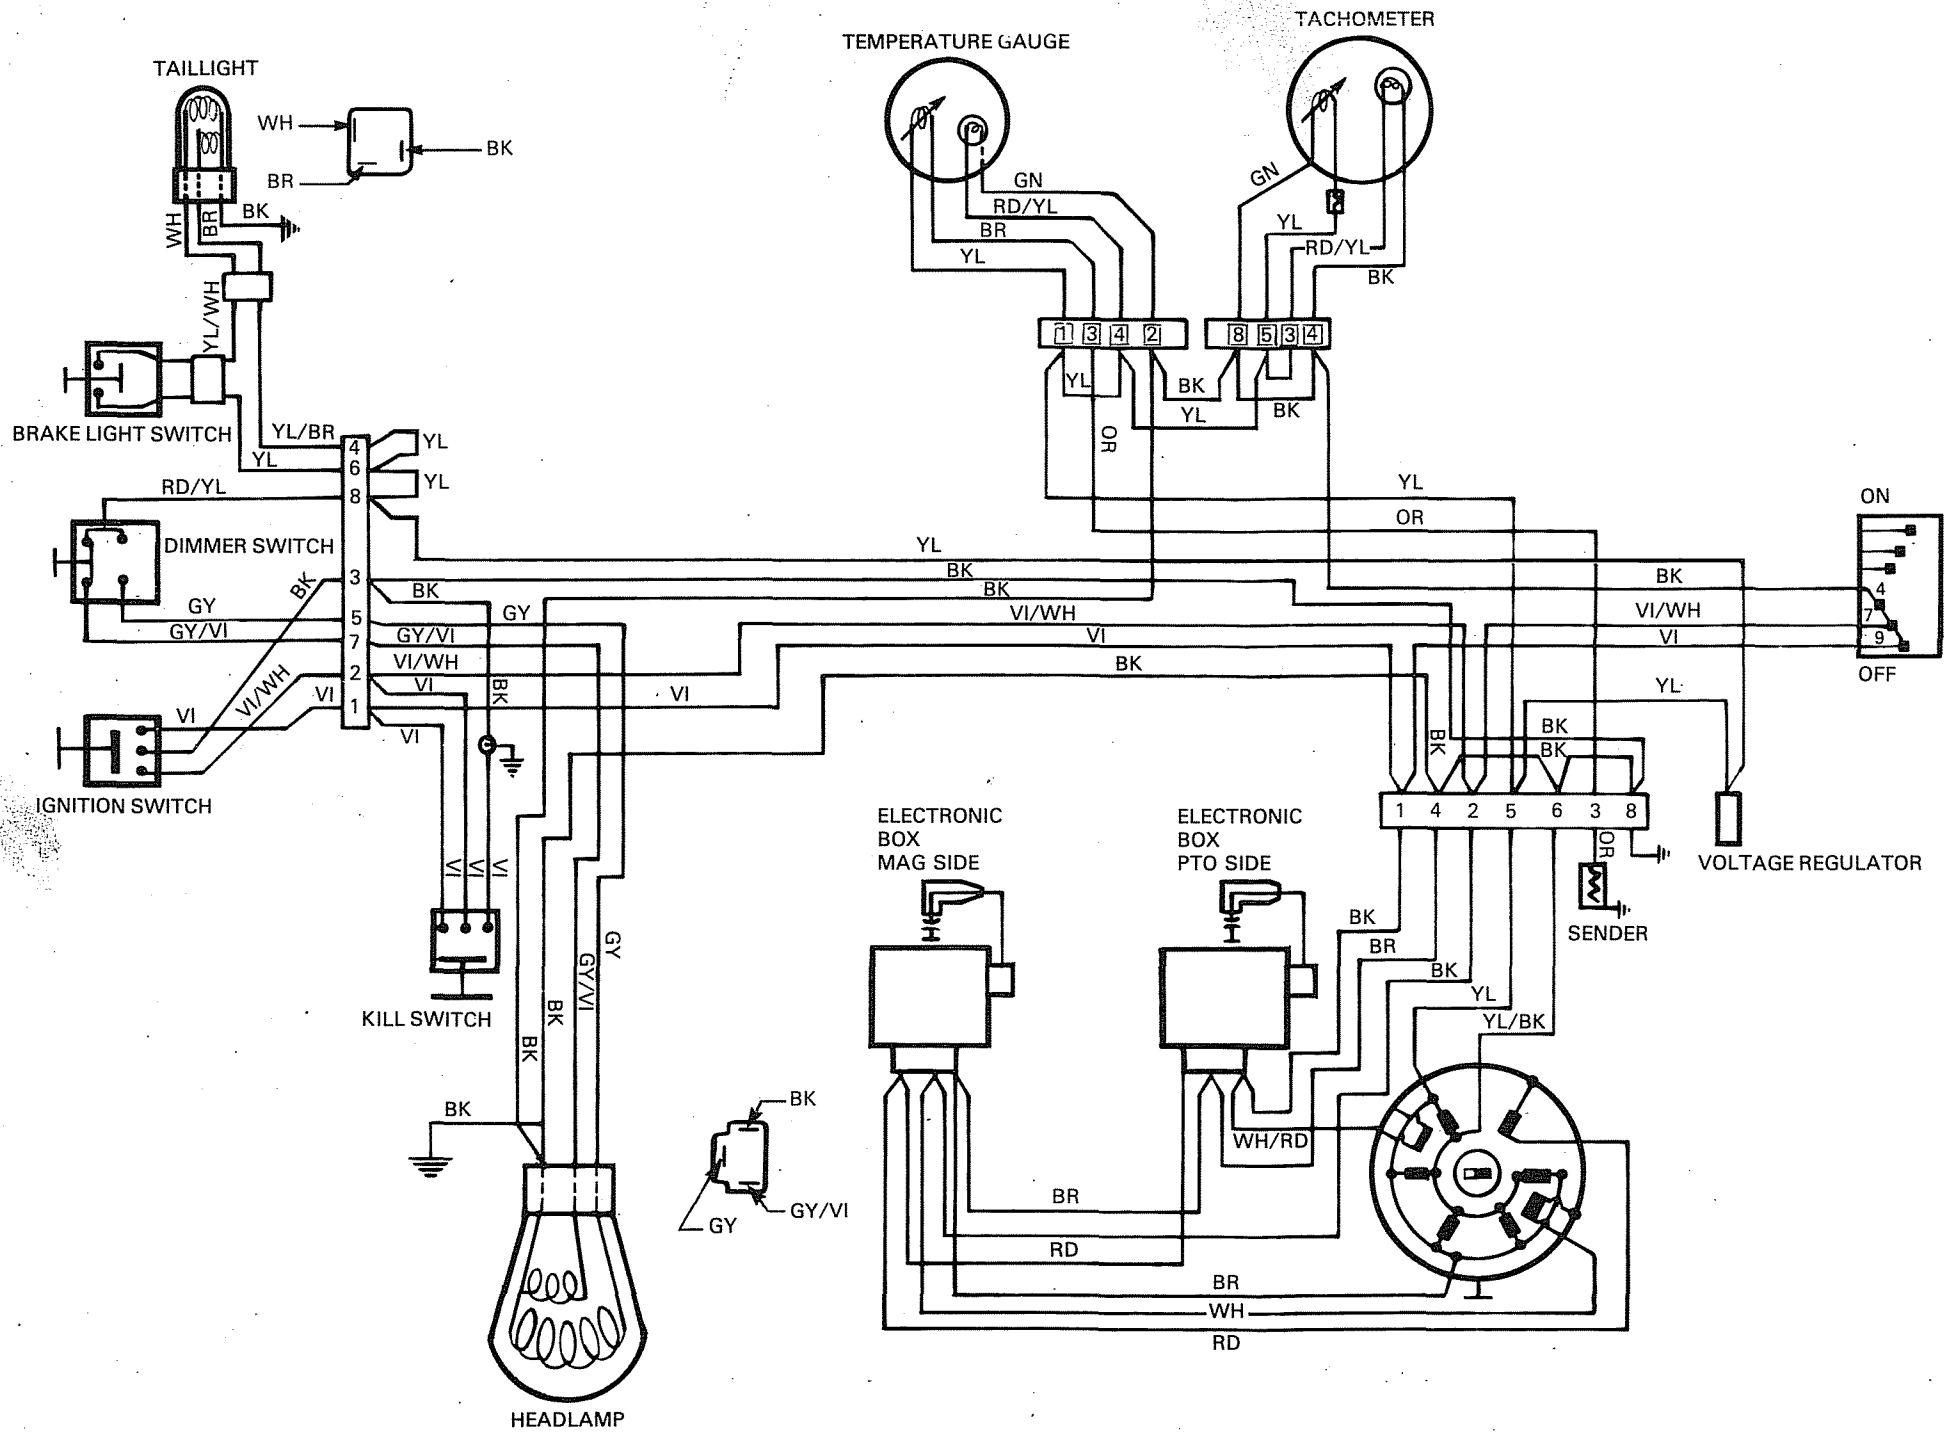

# CHART 5

OLYMPIQUE 340E 1978  
 NUVIK 340E 1978

FUTURA 400-440 1978  
TNT F/A 340; TNT F/C 440 1978  
EVEREST 340-440

- ① LIGHTING COIL
- ② IGNITION GENERATOR COIL
- ③ FUSE (0.2 AMP)
- ④ FUSE (14 AMPS)

**CHART 7**  
 FUTURA 440E 1978  
 EVEREST 440E 1978

**CHART 10**  
 BLIZZARD 6500 PLUS 1978

**CHART 11**  
 ELITE 450LC 1978

**CHART 12**  
ALPINE 640ER 1978