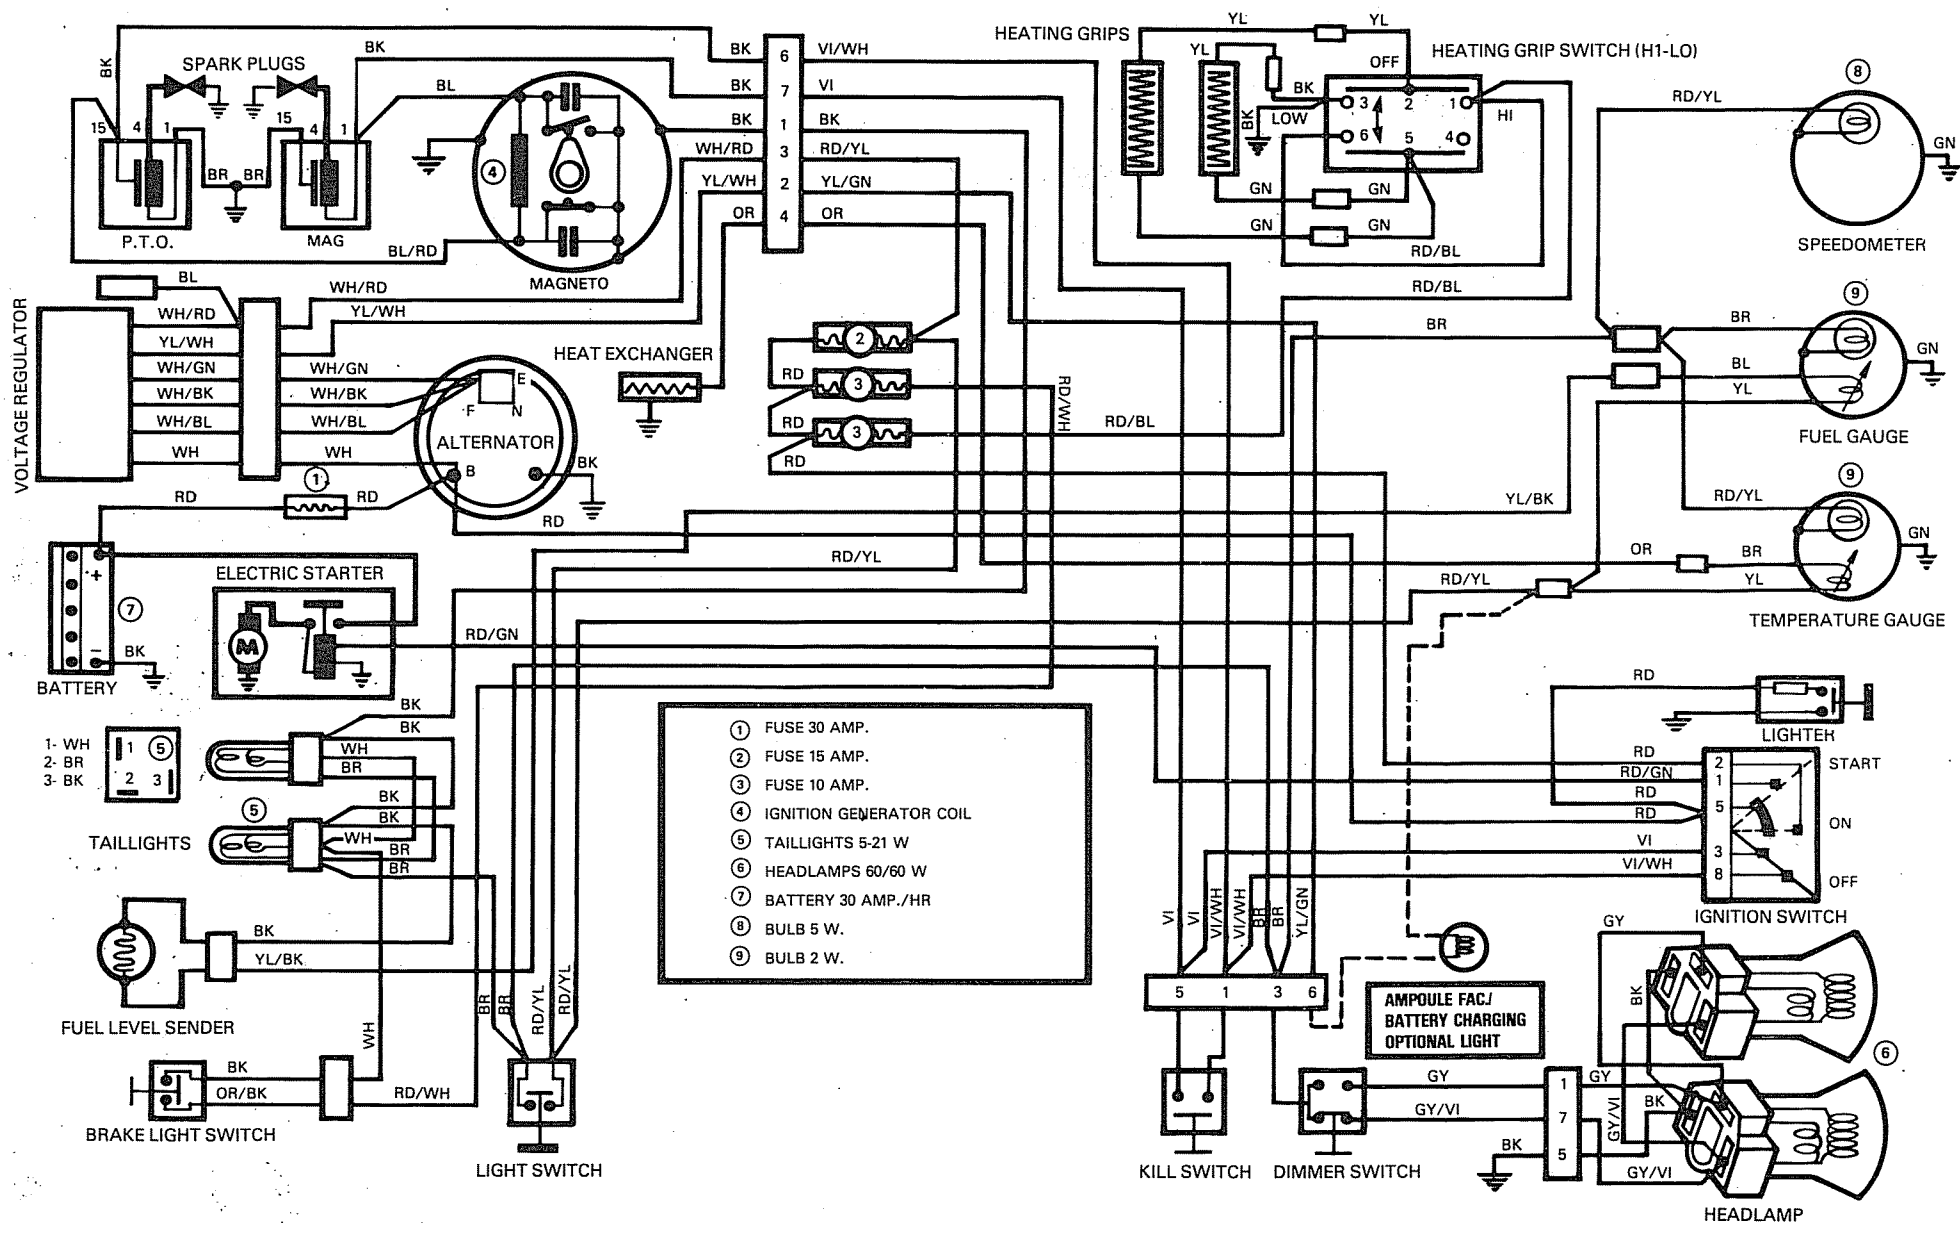

# CHART 5

OLYMPIQUE 340E 1978  
 NUVIK 340E 1978

FUTURA 400-440 1978  
TNT F/A 340; TNT F/C 440 1978  
EVEREST 340-440

- ① LIGHTING COIL
- ② IGNITION GENERATOR COIL
- ③ FUSE (0.2 AMP)
- ④ FUSE (14 AMPS)

**CHART 7**  
 FUTURA 440E 1978  
 EVEREST 440E 1978

**CHART 10**  
 BLIZZARD 6500 PLUS 1978

**CHART 11**  
 ELITE 450LC 1978

**CHART 12**  
ALPINE 640ER 1978