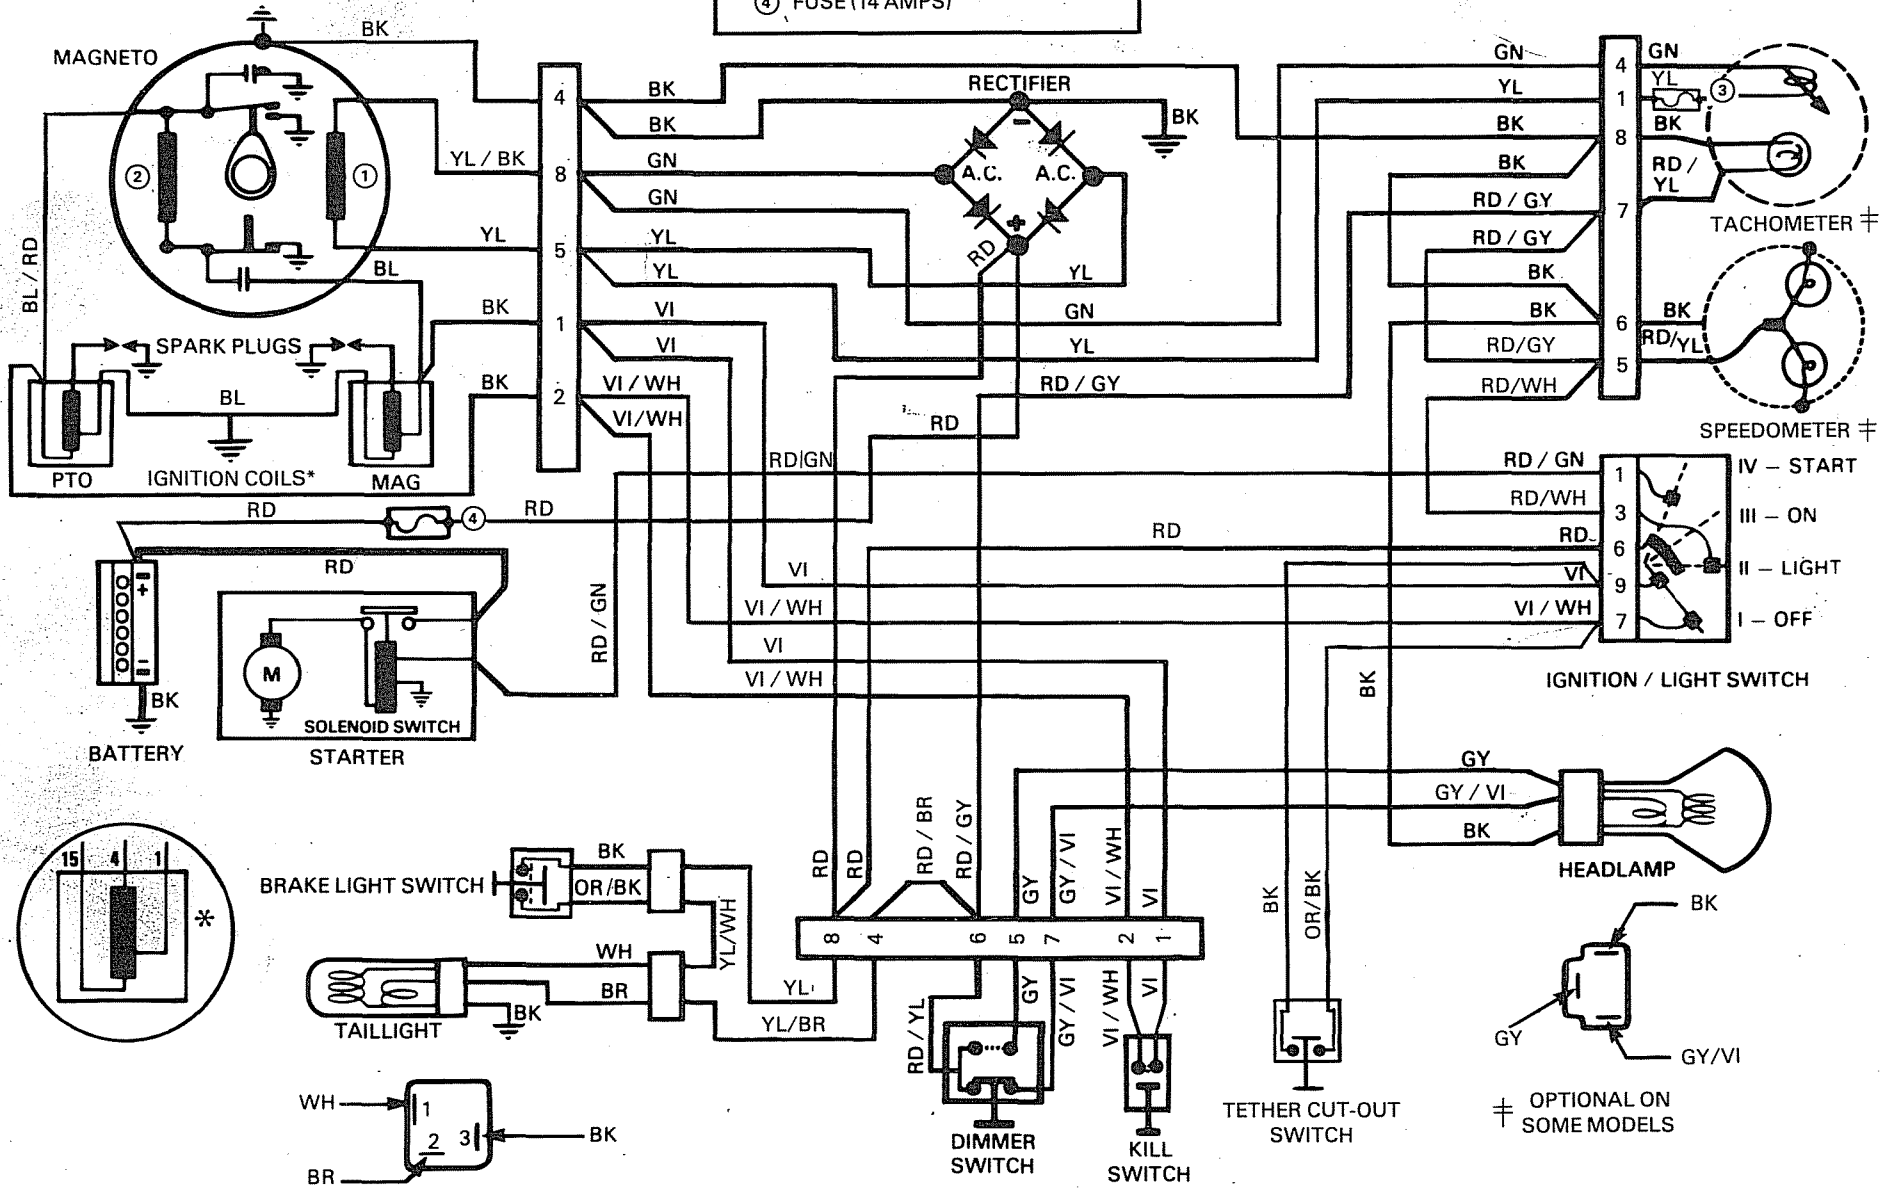

# CHART 1

ELAN 1978  
 SPIRIT 1978

**CHART 2**  
ELAN 250 DELUXE 1978

**CHART 3**  
CITATION 1978

# CHART 5

OLYMPIQUE 340E 1978  
 NUVIK 340E 1978

FUTURA 400-440 1978  
TNT F/A 340; TNT F/C 440 1978  
EVEREST 340-440

- ① LIGHTING COIL
- ② IGNITION GENERATOR COIL
- ③ FUSE (0.2 AMP)
- ④ FUSE (14 AMPS)

**CHART 7**  
 FUTURA 440E 1978  
 EVEREST 440E 1978