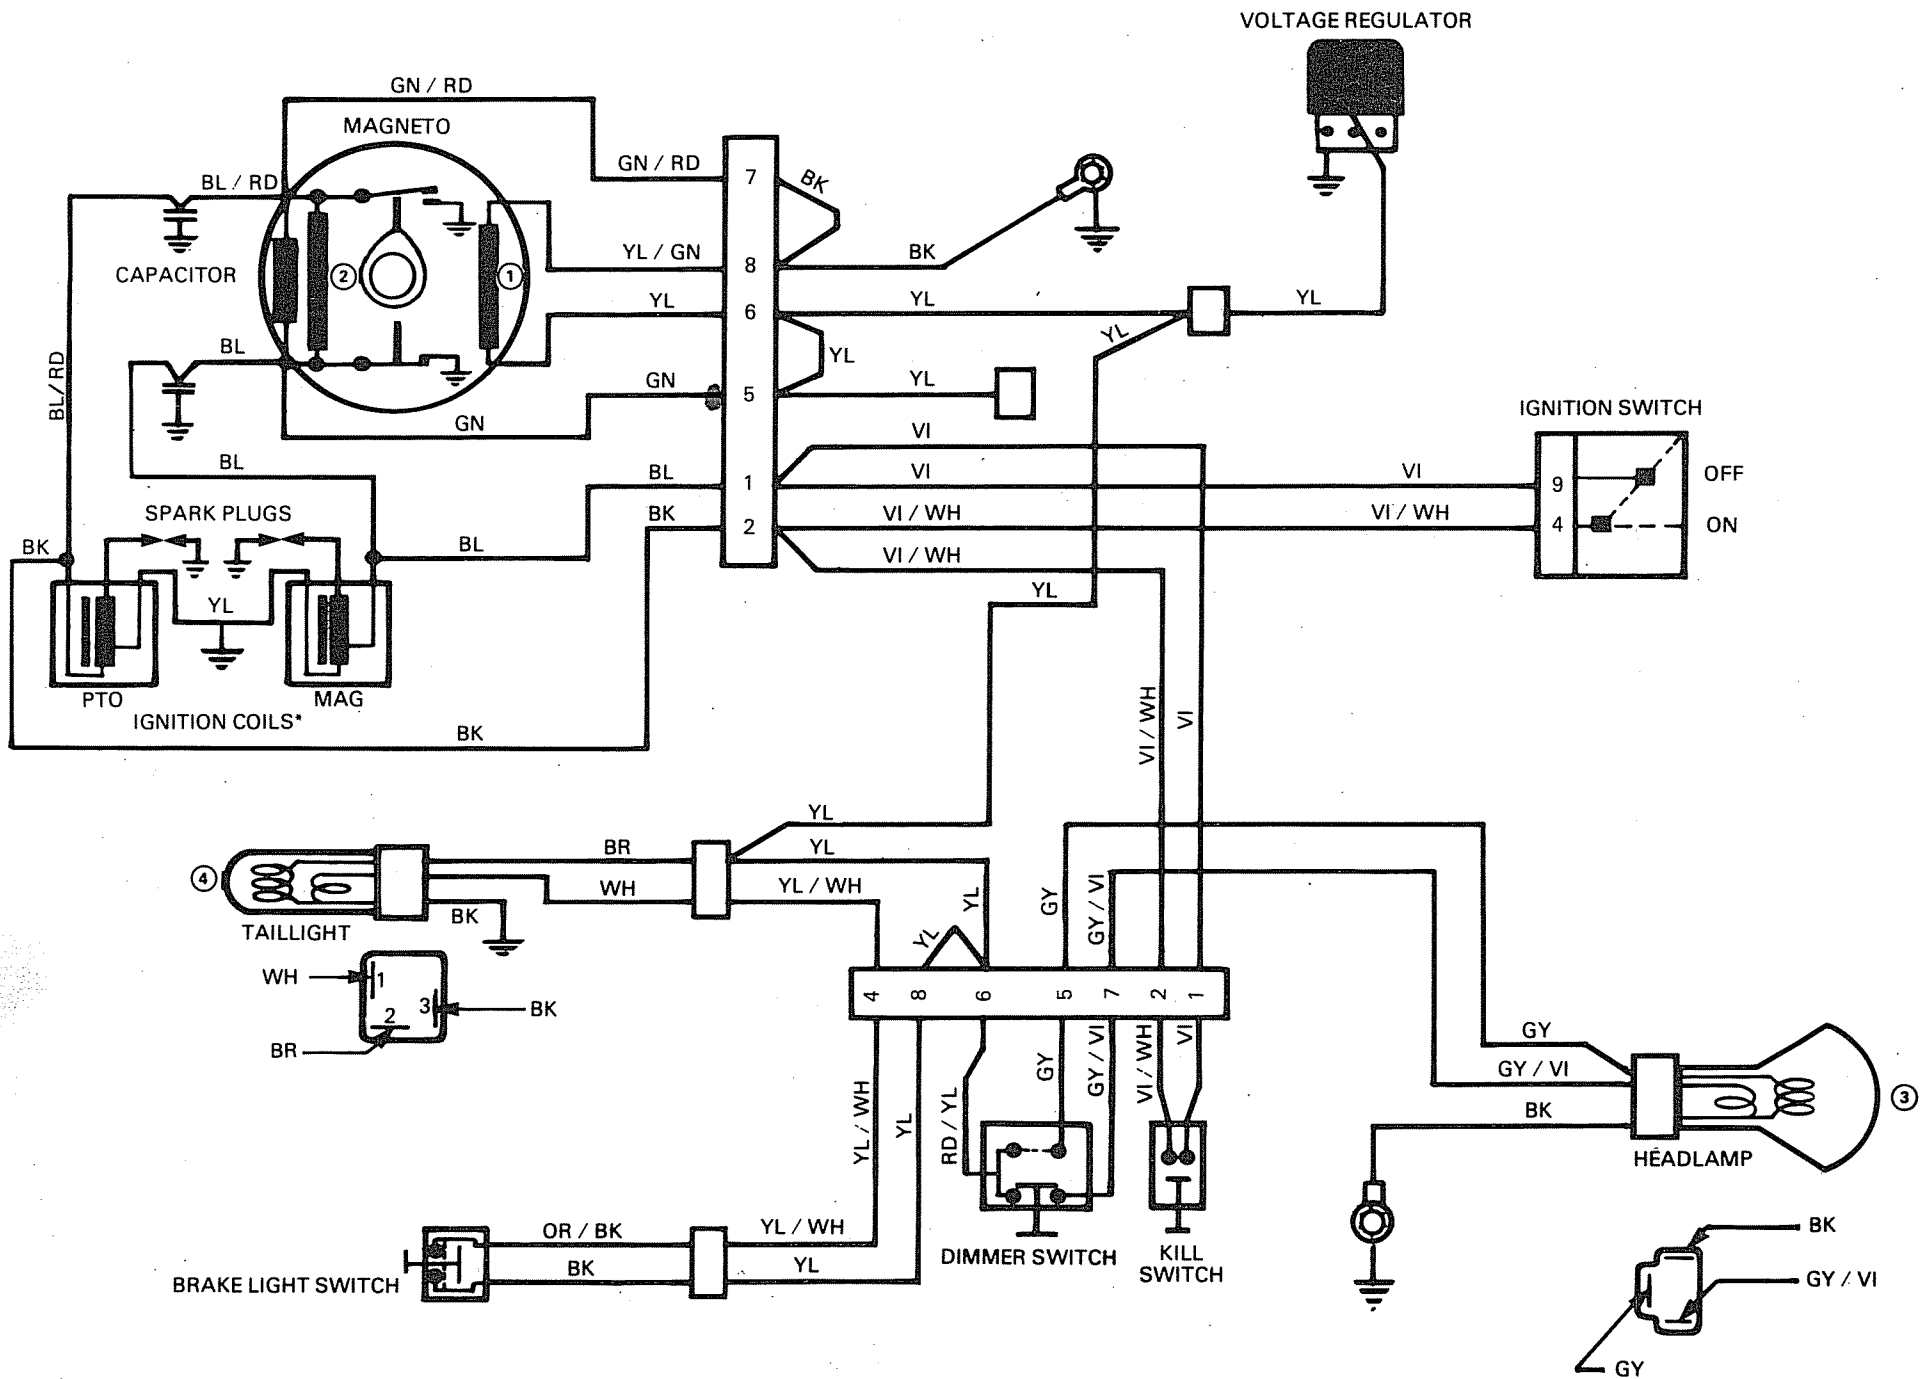

# CHART 1

ELAN 1978  
 SPIRIT 1978

**CHART 2**  
ELAN 250 DELUXE 1978

**CHART 3**  
CITATION 1978

# CHART 5

OLYMPIQUE 340E 1978  
 NUVIK 340E 1978

FUTURA 400-440 1978  
TNT F/A 340; TNT F/C 440 1978  
EVEREST 340-440

- ① LIGHTING COIL
- ② IGNITION GENERATOR COIL
- ③ FUSE (0.2 AMP)
- ④ FUSE (14 AMPS)

**CHART 7**  
 FUTURA 440E 1978  
 EVEREST 440E 1978