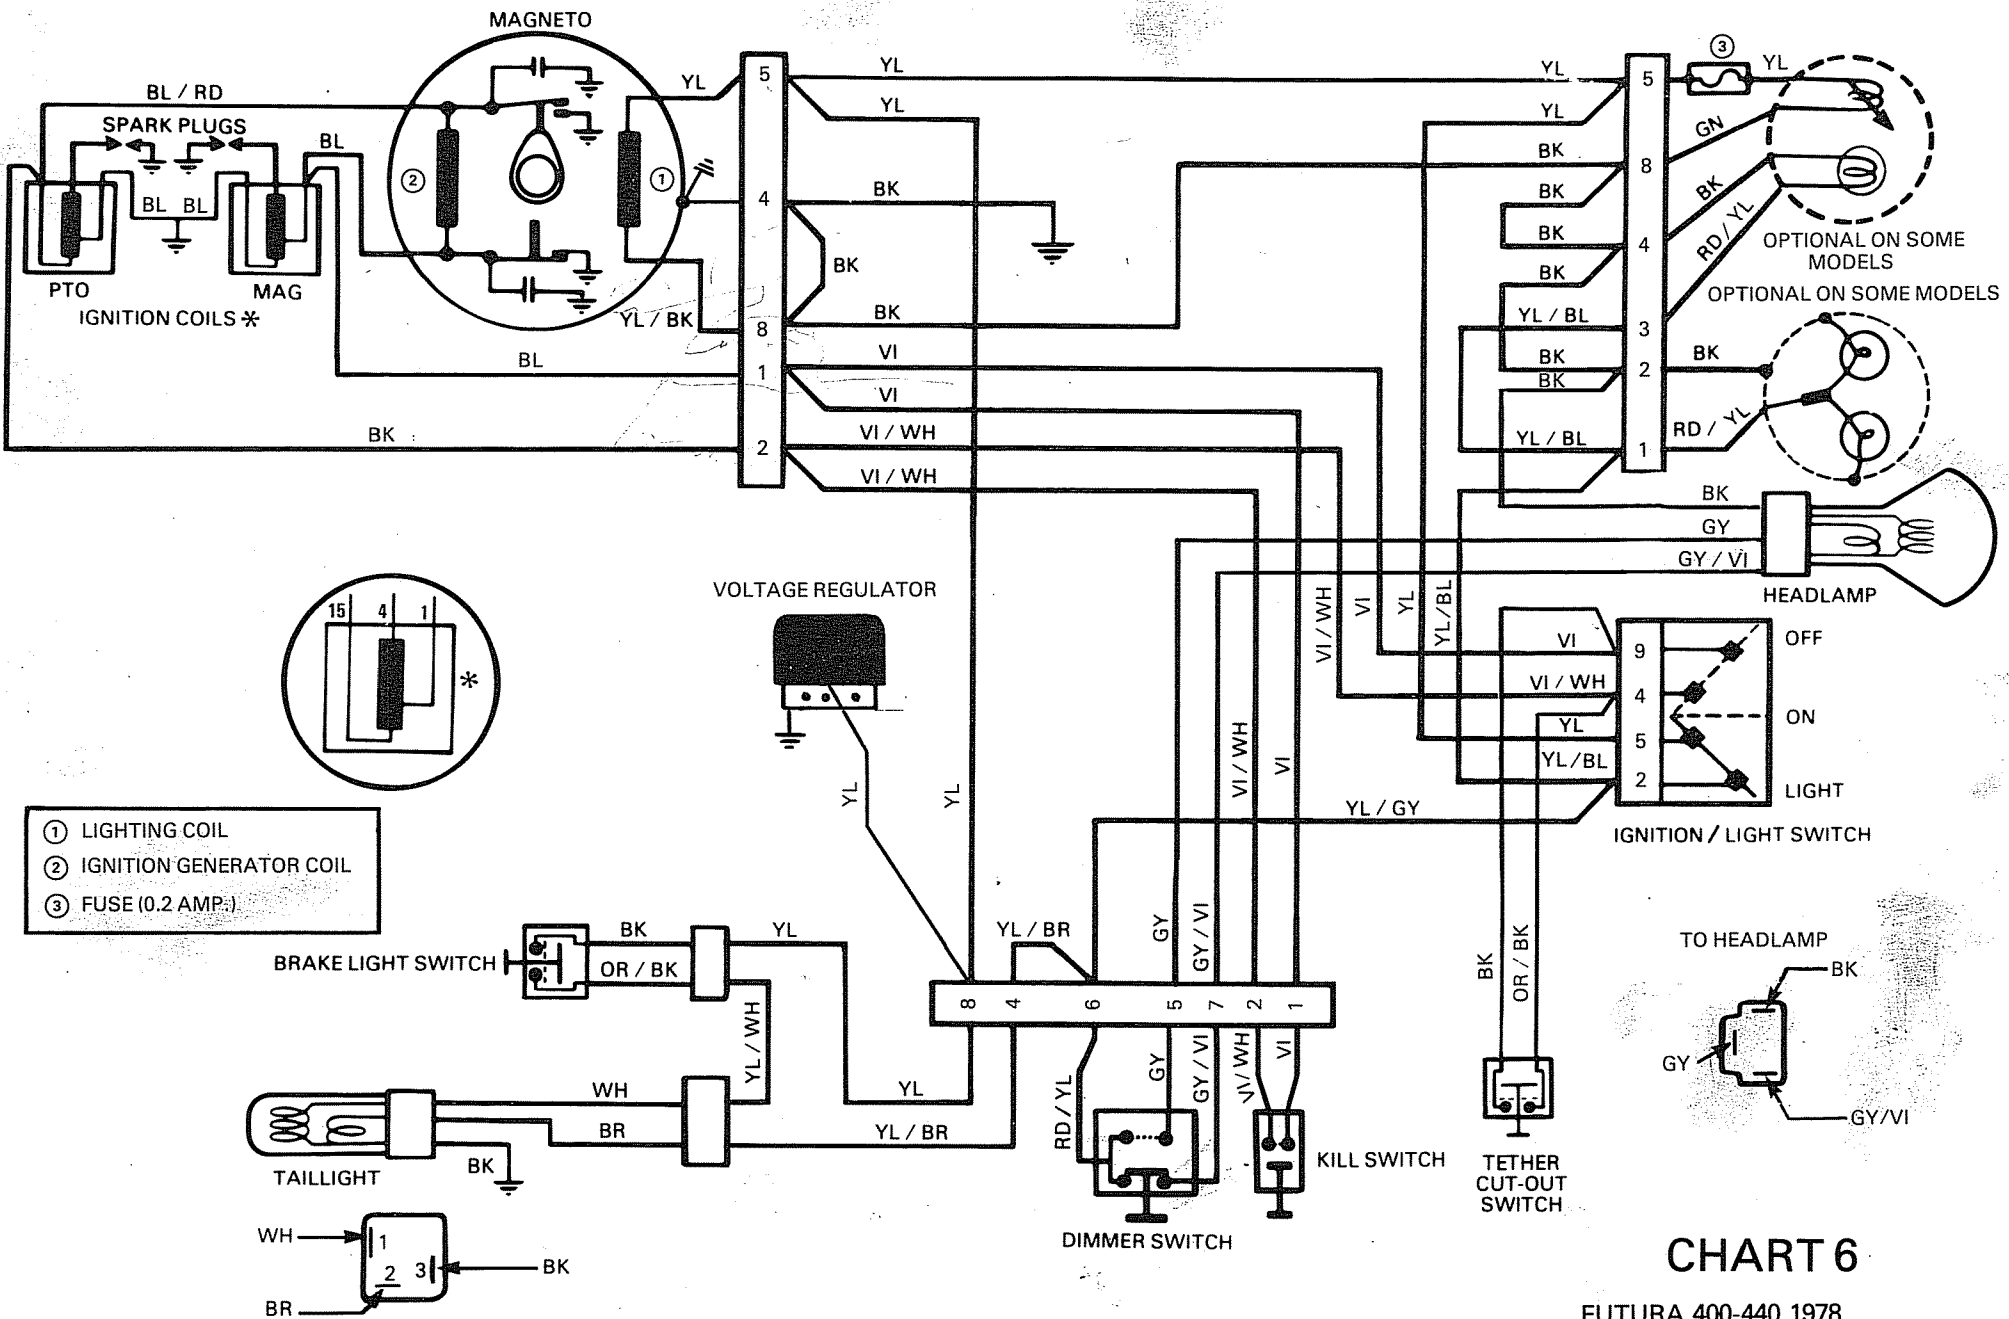

# CHART 1

ELAN 1978  
 SPIRIT 1978

**CHART 2**  
ELAN 250 DELUXE 1978

**CHART 3**  
CITATION 1978

# CHART 5

OLYMPIQUE 340E 1978  
 NUVIK 340E 1978

FUTURA 400-440 1978  
TNT F/A 340; TNT F/C 440 1978  
EVEREST 340-440

- ① LIGHTING COIL
- ② IGNITION GENERATOR COIL
- ③ FUSE (0.2 AMP)
- ④ FUSE (14 AMPS)

**CHART 7**  
 FUTURA 440E 1978  
 EVEREST 440E 1978

**CHART 10**  
 BLIZZARD 6500 PLUS 1978

**CHART 11**  
 ELITE 450LC 1978

**CHART 12**  
ALPINE 640ER 1978