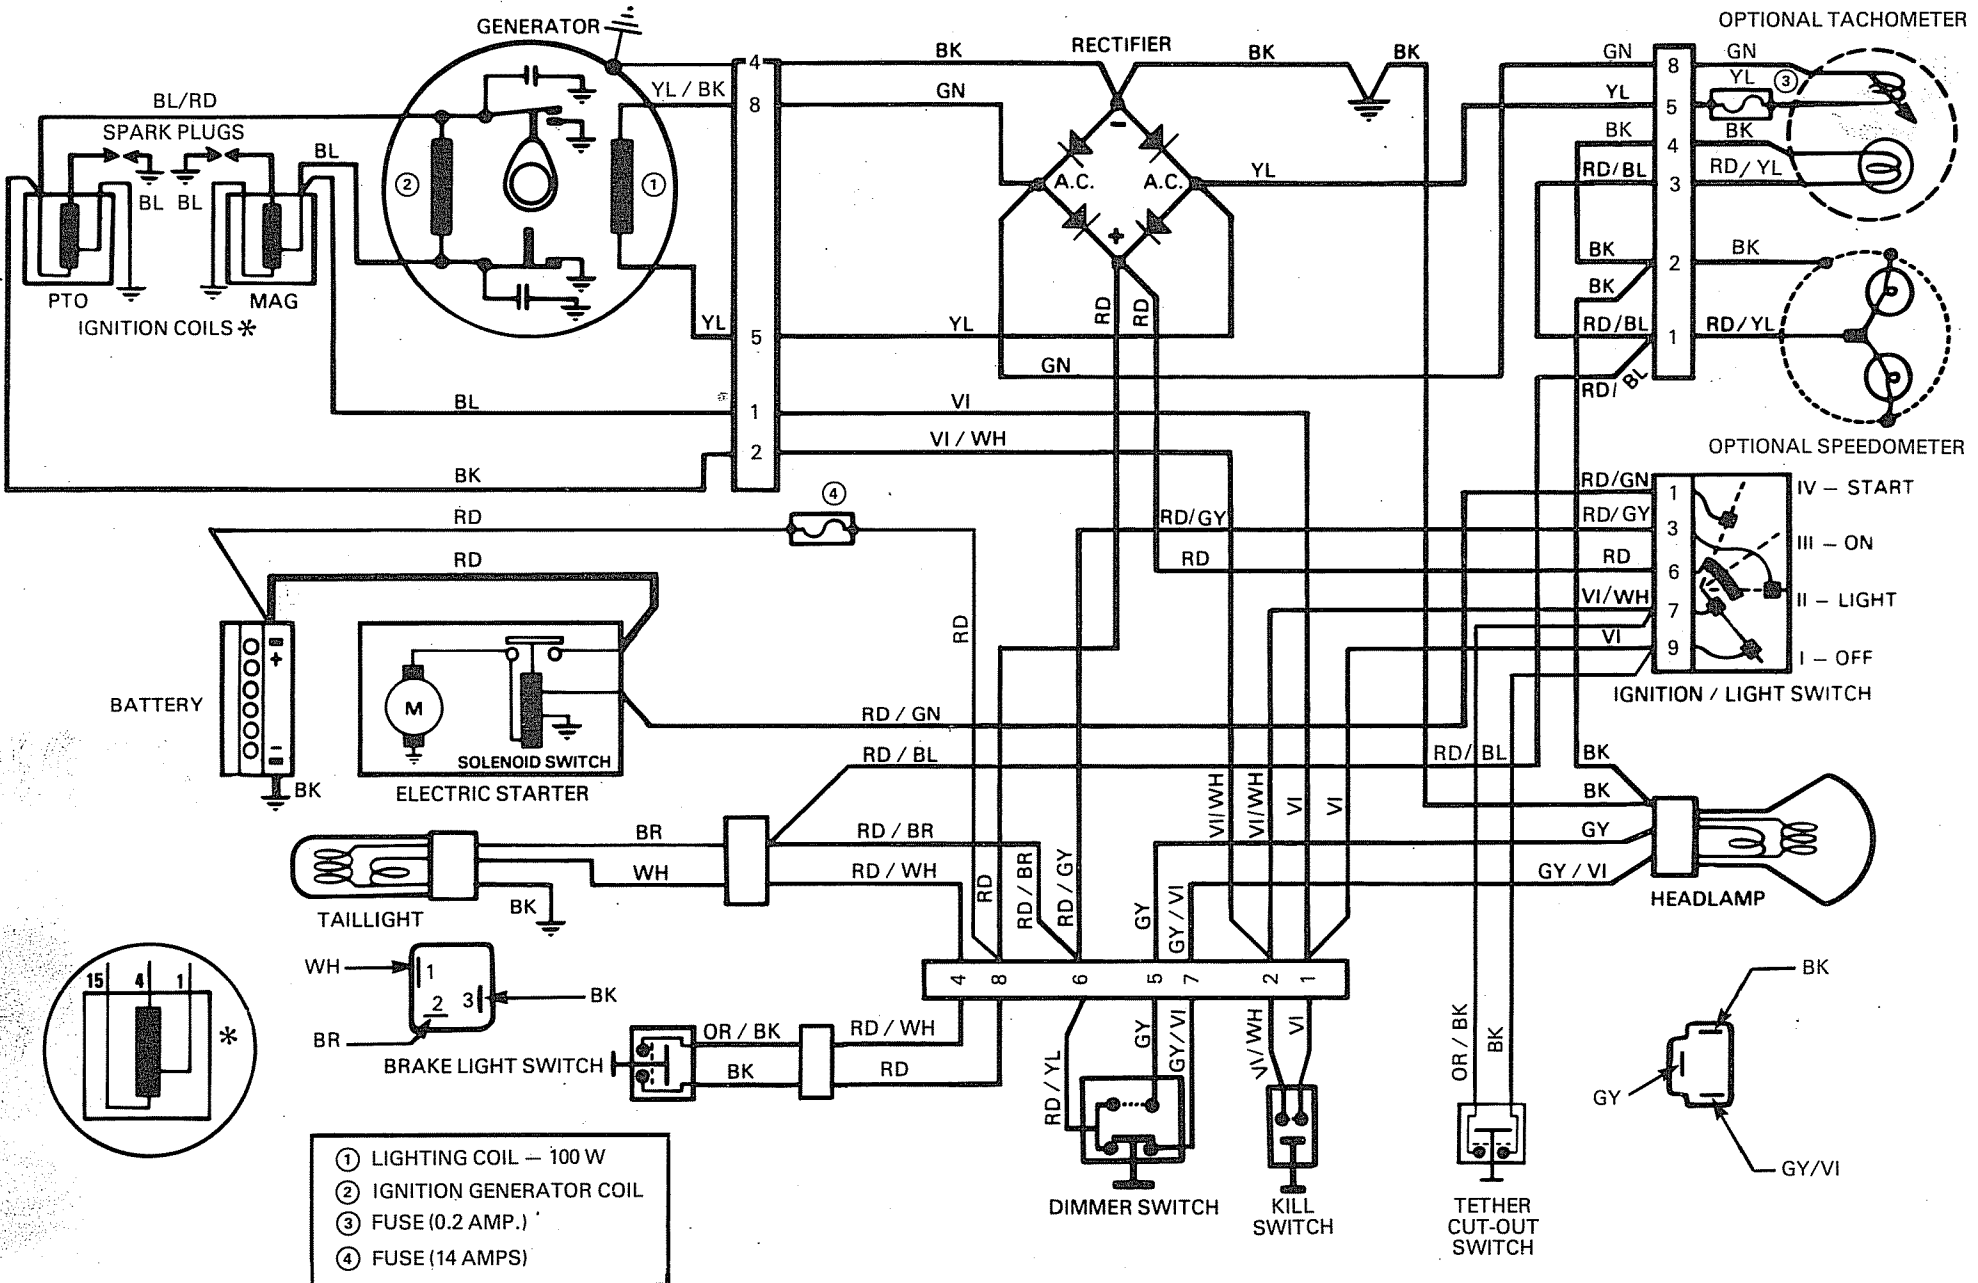

# CHART 1

ELAN 1978  
 SPIRIT 1978

**CHART 2**  
ELAN 250 DELUXE 1978

**CHART 3**  
CITATION 1978

# CHART 5

OLYMPIQUE 340E 1978  
 NUVIK 340E 1978

FUTURA 400-440 1978  
TNT F/A 340; TNT F/C 440 1978  
EVEREST 340-440

- ① LIGHTING COIL
- ② IGNITION GENERATOR COIL
- ③ FUSE (0.2 AMP)
- ④ FUSE (14 AMPS)

**CHART 7**  
 FUTURA 440E 1978  
 EVEREST 440E 1978