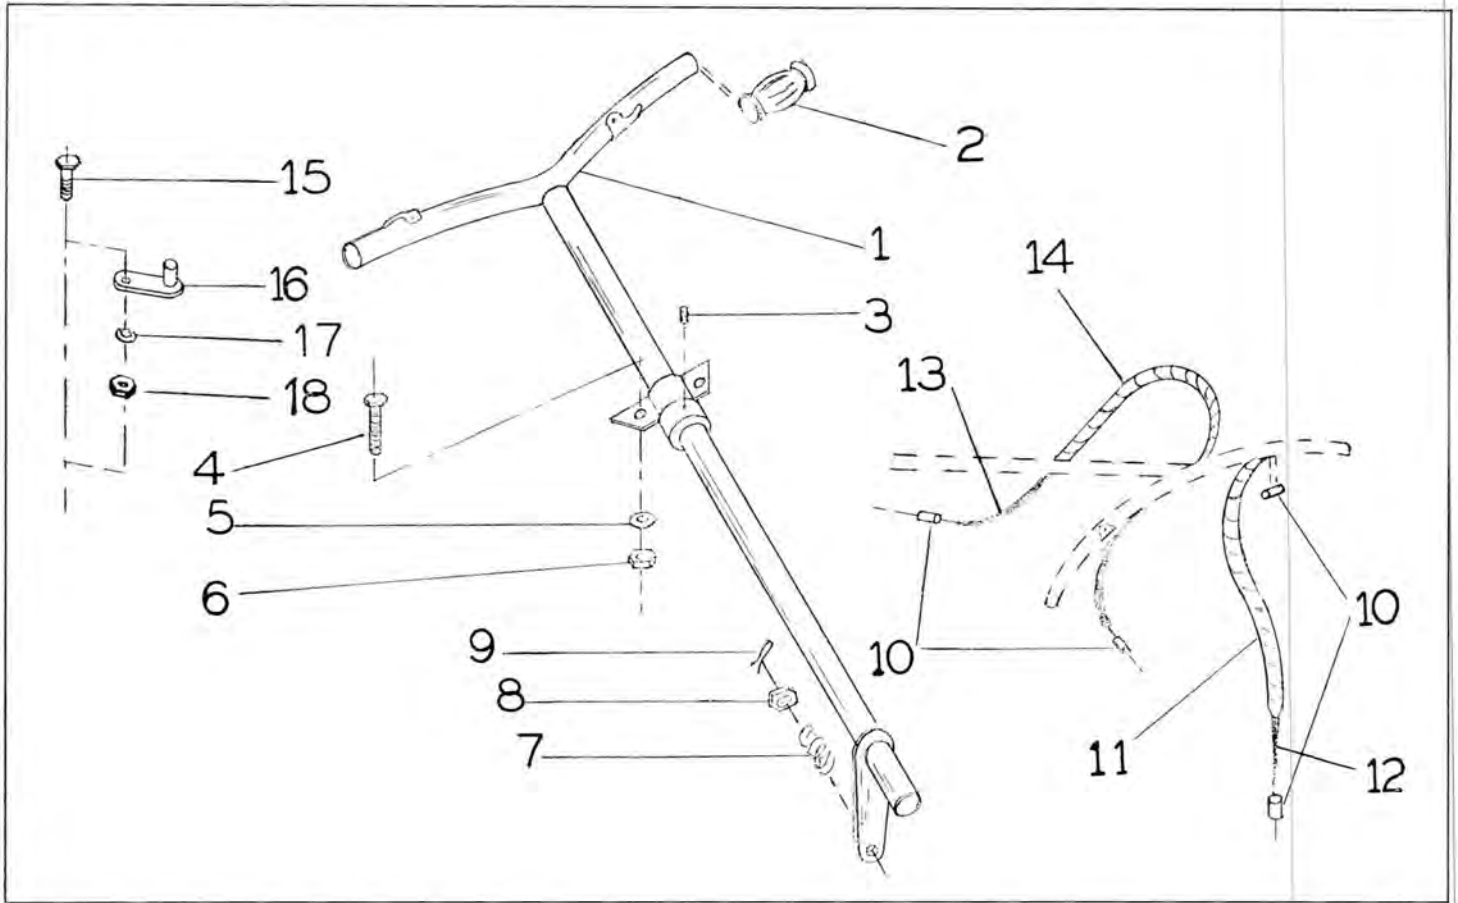

ITEMS	NUMBER	DESCRIPTION	CD	CP	ZE	GP	MS	ITEMS	NUMBER	DESCRIPTION	CD	CP	ZE	GP	MS
1	020100	HANDLE BAR		1	1			10	020118	CABLE LOCK		4	4		
2	020121	HANDLE BAR GRIP		2	2			11	020119	THROTTLE CABLE HOUSING		1	1		
3	600106	ALLEN SCREW $\frac{1}{4}$ x 20 x $\frac{1}{4}$		1	1			12	020117	THROTTLE CABLE		1	1		
4	600024	BOLT 5/16 x 24 x 3/4		2	2			13	020117	BRAKE CABLE		1	1		
5	620050	LOCK WASHER 5/16		3	3			14	020116	BRAKE CABLE HOUSING		1	1		
6	610050	NUT 5/16 x 24		2	2			15	600153	BOLT		1	1		
7	020108	SPRING		1	1			16	020120	THROTTLE CABLE BRACKET		1	1		
8	620053	FLAT WASHER 3/8		1	1			17	620001	LOCK WASHER $\frac{1}{4}$		1	1		
9	640012	CUTTER PIN		1	1			18	610051	NUT $\frac{1}{4}$ x 28		1	1		

NOTES