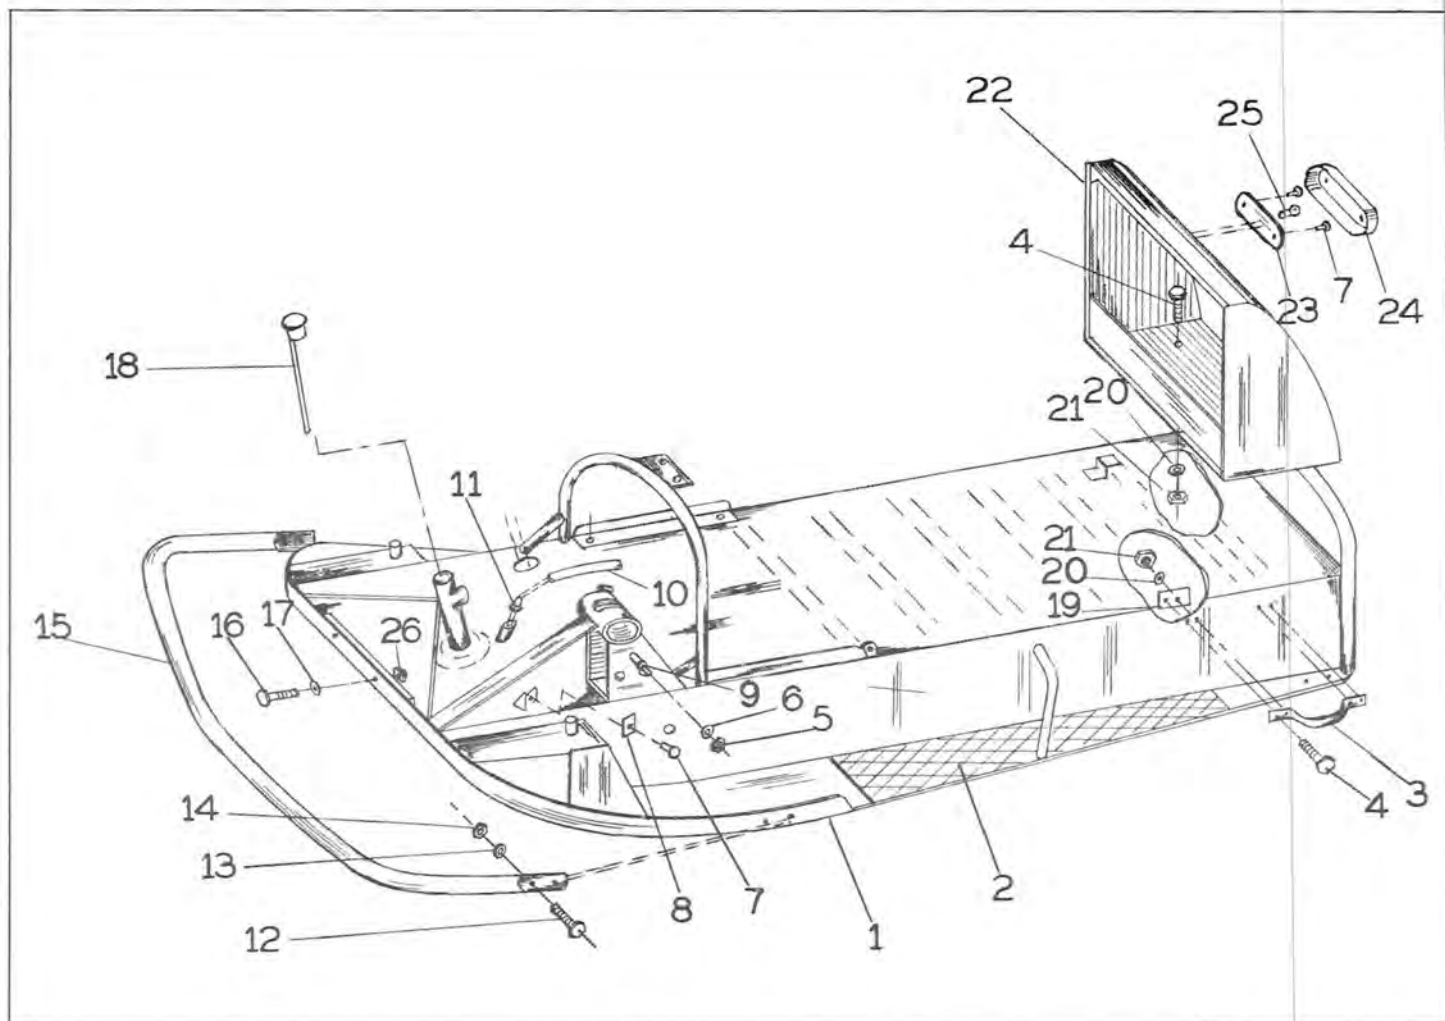

ITEMS	NUMBER	DESCRIPTION	CD	CP	ZE	GP	MS	ITEMS	NUMBER	DESCRIPTION	CD	CP	ZE	GP	MS
1	010215	BODY CAPRI		1	-			17	620001	LOCK WASHER $\frac{1}{4}$		2	2		
1	010216	BODY ZEPHYR		-	1			18	090102	GAS CAP		1	1		
2	010263	RUBBER FOOT REST		1	1			19	010204	REINFORCING PLATE		2	2		
3	010202	CHROME HANDLE		2	2			20	620052	WASHER 10/32		8	8		
4	600152	BOLT 10/32 x 3/4		8	8			21	610010	NUT 10/32		8	8		
5	610051	NUT $\frac{1}{2}$ x 28		1	1			22	080159	TOOL BOX		1	1		
6	620001	LOCK WASHER $\frac{1}{4}$		1	1			23	010220	TAIL LAMP ASS'Y		1	1		
7	630010	RIVETS		4	4			24	010221	TAIL LAMP LENS		1	1		
8	640062	RUBBER STOP		2	2			25	690053	TAIL LAMP BULB		1	1		
9	010227	PULLEY SUPPORT		1	1			26	610054	NUT WITH RETAINER		2	2		
10	070077	NYLON GAS LINE		1	1										
11	070051	GAS TANK ADAPTOR		1	1										
12	600024	BOLT 5/16 x 24 x 3/4		4	4										
13	620050	LOCK WASHER 5/16		4	4										
14	610050	NUT 5/16 x 24		4	4										
15	010207	FRONT BUMPER		1	1										
16	600035	HOOD SCREW $\frac{1}{4}$ x 20 x 3/4		2	2