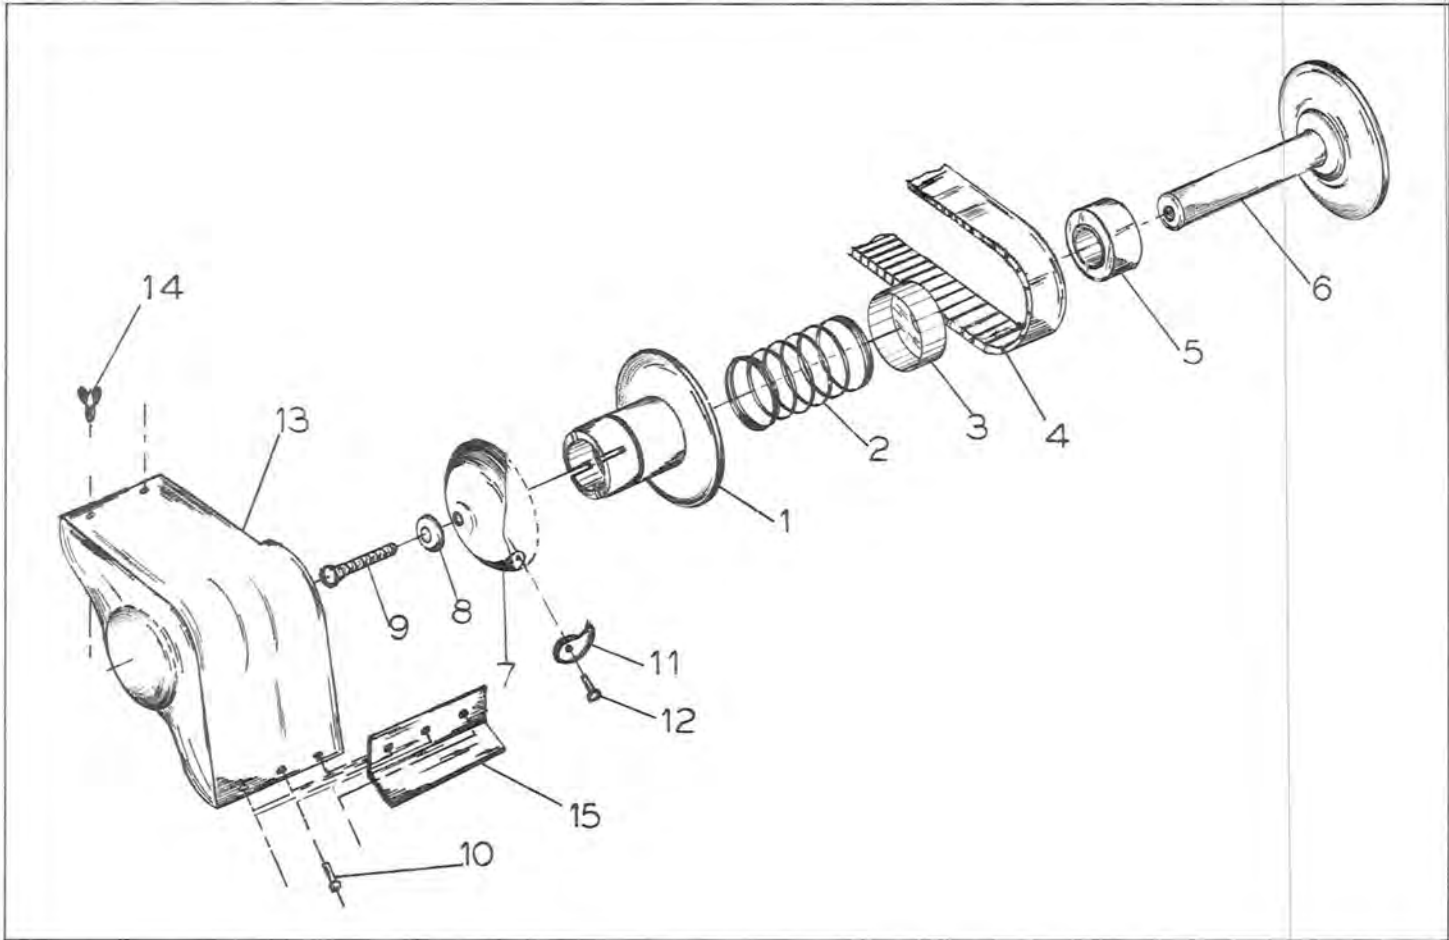

NOTES

SKI RUNNER

ITEMS	NUMBER	DESCRIPTION	CD	CP	ZE	GP	MS	ITEMS	NUMBER	DESCRIPTION	CD	CP	ZE	GP	MS
1	020104	SKI RUNNER		2	2			9	610013	NUT 3/8 x 24		6	6		
2	020024	SKI RUNNER SHOE		2	2			10	620054	LOCK WASHER 3/8		6	6		
3	020196	STEEL BUSHING		2	2			11	020030	SPRING COUPLER		2	2		
4	640012	CUTTER PIN		6	6			12	020029	THIRD LEAF SPRING		2	2		
5	600019	BOLT 3/8 x 24 x 1 1/2		4	4			13	600020	BOLT 3/8 x 24 x 3 1/2		2	2		
6	020111	REBOUND LEAF SPRING		2	2			14	640052	CLEVIS PIN		2	2		
7	020103	MAIN LEAF SPRING		2	2			15	640057	CLEVIS PIN		4	4		
8	020028	SECOND LEAF SPRING		2	2										

NOTES

DRIVEN PULLEY

ITEMS	NUMBER	DESCRIPTION	CD	CP	ZE	GP	MS	ITEMS	NUMBER	DESCRIPTION	CD	CP	ZE	GP	MS
1	060046	INNER PULLEY			1	1		10	600034	BOLT 3/8 x 16 x 1			1	1	
2	700050	DRIVE BELT			1	1		11	620054	LOCK WASHER 3/8			1	1	
3	670052	BRASS BUSHING			2	2		12	620055	WASHER			1	1	
4	060207	OUTER PULLEY			1	1		13	060221	DRIVEN PULLEY ASS'Y			1	1	
5	060205	SPRING			1	1		14	060075	SPACER			1	1	
6	060204	SPRING COVER			1	1		15	060220	CHAIN TENSIONER ASS'Y			1	1	
7	640006	CUTTER PIN 3/16 x 1 1/4			1	1									
8	660005	BEARING			2	2									
9	060216	CHAIN TENSIONER			1	1									

NOTES

ENGINE CLUTCH PULLEY

ITEMS	NUMBER	DESCRIPTION	CD	CP	ZE	GP	MS	ITEMS	NUMBER	DESCRIPTION	CD	CP	ZE	GP	MS
1	060050	OUTER PULLEY		1	1			8	620056	LOCK WASHER		1	1		
2	060218	SPRING		1	1			9	600037	BOLT $\frac{1}{2}$ x 20 x 1		1	1		
3	060055	SPRING SEAT		1	1			10	630010	RIVETS		3	3		
4	700050	DRIVE BELT		1	1			11	060065	WEIGHT J295 H 300-317		4	4		
5	670053	IDLER BUSHING		1	1			12	630051	RIVETS		4	4		
6	060007	INNER PULLEY HIRTH		1	1			13	060315	CLUTCH COVER		1	1		
7	060093	CENTRIFUGAL GOVERNOR		1	1			14	600154	THUMB SCREW		1	1		