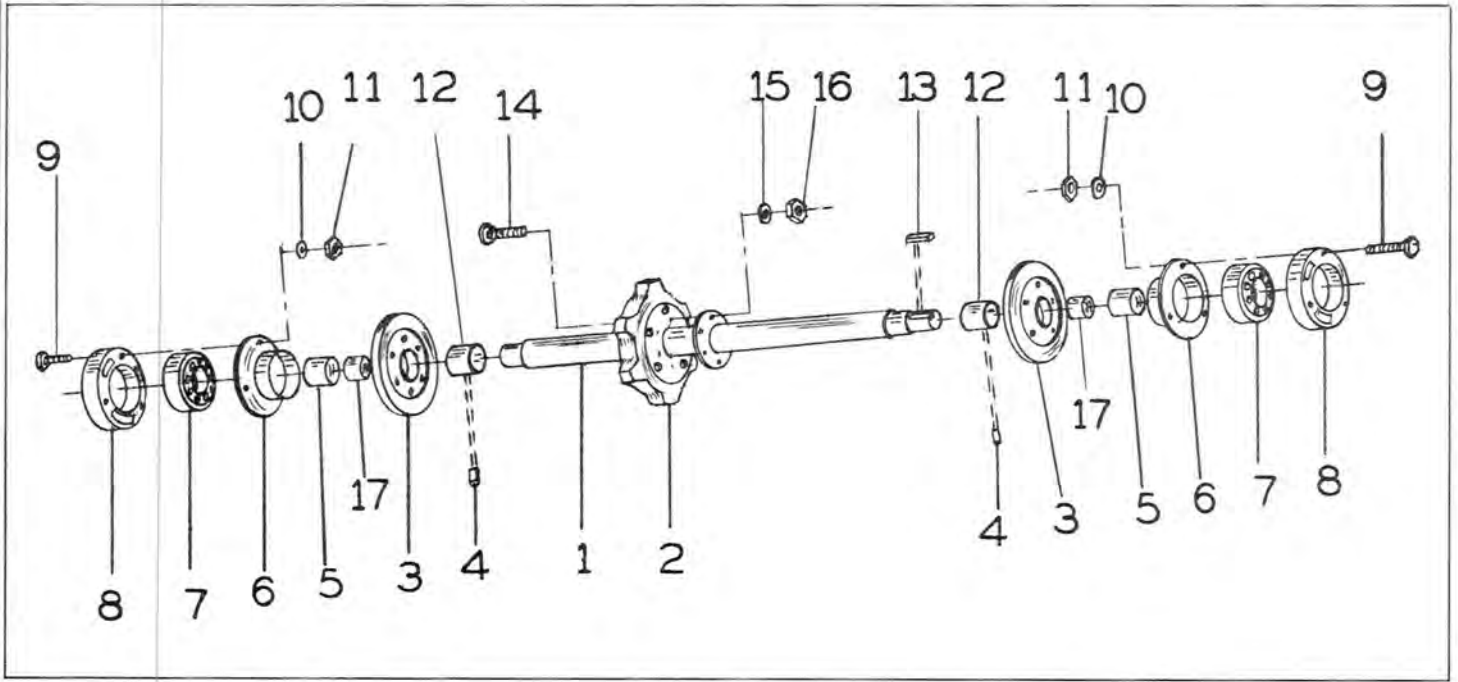

FRONT SHAFT

ITEMS	NUMBER	DESCRIPTION	CD	CP	ZE	GP	MS	ITEMS	NUMBER	DESCRIPTION	CD	CP	ZE	GP	MS
1	040119	FRONT AXLE		1	1			10	620050	LOCK WASHER 5/16		6	6		
2	040115	FRONT SPROCKET STANDARD		1	1			11	610050	NUT 5/16 x 24		6	6		
3	040109	IDLER WHEEL		2	2			12	040112	LOCK COLLAR		2	2		
4	600106	ALLEN SCREW 1/2 x 20 x 1/2		2	2			13	640050	KEY FRONT AXLE		1	1		
5	040108	SPACER		2	2			14	600150	BOLT 1/2 x 28 x 3/4		4	4		
6	040120	STEEL CASE		2	2			15	620001	LOCK WASHER 1/2		4	4		
7	660052	FRONT SHAFT BEARING		2	2			16	610051	NUT 1/2 x 28		4	4		
8	040121	BEARING SPACER		2	2			17	670050	NYLON BUSHING		2	2		
9	600032	BOLT 5/16 x 24 x 1 1/2		6	6										

NOTES