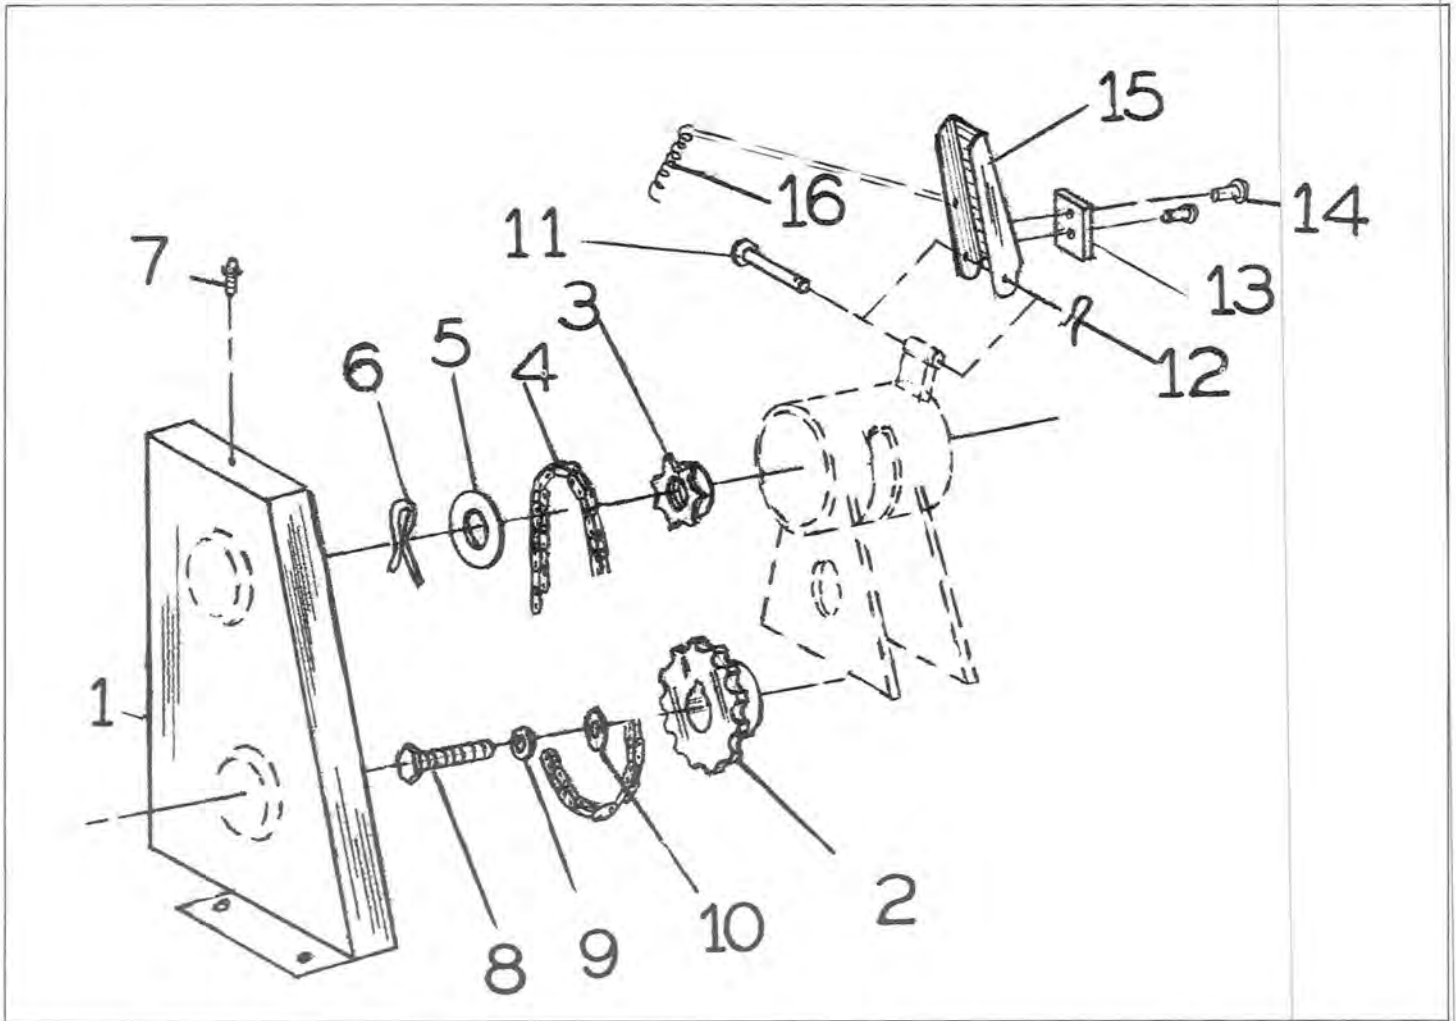

NOTES

DRIVEN PULLEY

ITEMS	NUMBER	DESCRIPTION	CD	CP	ZE	GP	MS	ITEMS	NUMBER	DESCRIPTION	CD	CP	ZE	GP	MS
1	060046	INNER PULLEY			1	1		10	600034	BOLT 3/8 x 16 x 1			1	1	
2	700050	DRIVE BELT			1	1		11	620054	LOCK WASHER 3/8			1	1	
3	670052	BRASS BUSHING			2	2		12	620055	WASHER			1	1	
4	060207	OUTER PULLEY			1	1		13	060221	DRIVEN PULLEY ASS'Y			1	1	
5	060205	SPRING			1	1		14	060075	SPACER			1	1	
6	060204	SPRING COVER			1	1		15	060220	CHAIN TENSIONER ASS'Y			1	1	
7	640006	CUTTER PIN 3/16 x 1 1/4			1	1									
8	660005	BEARING			2	2									
9	060216	CHAIN TENSIONER			1	1									

NOTES

ENGINE CLUTCH PULLEY

ITEMS	NUMBER	DESCRIPTION	CD	CP	ZE	GP	MS	ITEMS	NUMBER	DESCRIPTION	CD	CP	ZE	GP	MS
1	060050	OUTER PULLEY		1	1			8	620056	LOCK WASHER		1	1		
2	060218	SPRING		1	1			9	600037	BOLT $\frac{1}{2}$ x 20 x 1		1	1		
3	060055	SPRING SEAT		1	1			10	630010	RIVETS		3	3		
4	700050	DRIVE BELT		1	1			11	060065	WEIGHT J295 H 300-317		4	4		
5	670053	IDLER BUSHING		1	1			12	630051	RIVETS		4	4		
6	060007	INNER PULLEY HIRTH		1	1			13	060315	CLUTCH COVER		1	1		
7	060093	CENTRIFUGAL GOVERNOR		1	1			14	600154	THUMB SCREW		1	1		

NOTES

Blank area for notes, consisting of several horizontal lines.

ENGINE SUPPORT & MUFFLER

ITEMS	NUMBER	DESCRIPTION	CD	CP	ZE	GP	MS	ITEMS	NUMBER	DESCRIPTION	CD	CP	ZE	GP	MS
1	010045	BOLT 7/16 x 20 x 1 3/4 & 7/16 x 20 x 2		4	4			10	610053	NUT 7/16 x 20		4	4		
2	670056	BUSHING		4	4			11	050004	WASHER 3/8		4	4		
3	050011	RUBBER PAD		4	4			12	620054	LOCK WASHER 3/8		8	8		
4	050007	MOUNT BAR		2	2			13	610013	NUT 3/8 x 24		4	4		
5	600019	BOLT 3/8 x 24 x 1 1/2		4	4			14	010211	BASE 300 cc.		1	1		
6	620054	LOCK WASHER 3/8		4	4			15	010205	SPRING SEAT		1	1		
7	600034	BOLT 3/8 x 16 x 1		4	4			16	010206	MUFFLER SPRING		1	1		
8	620059	RUBBER WASHER		4	4			17	010210	MUFFLER		1	1		
9	620060	FLAT WASHER		4	4										