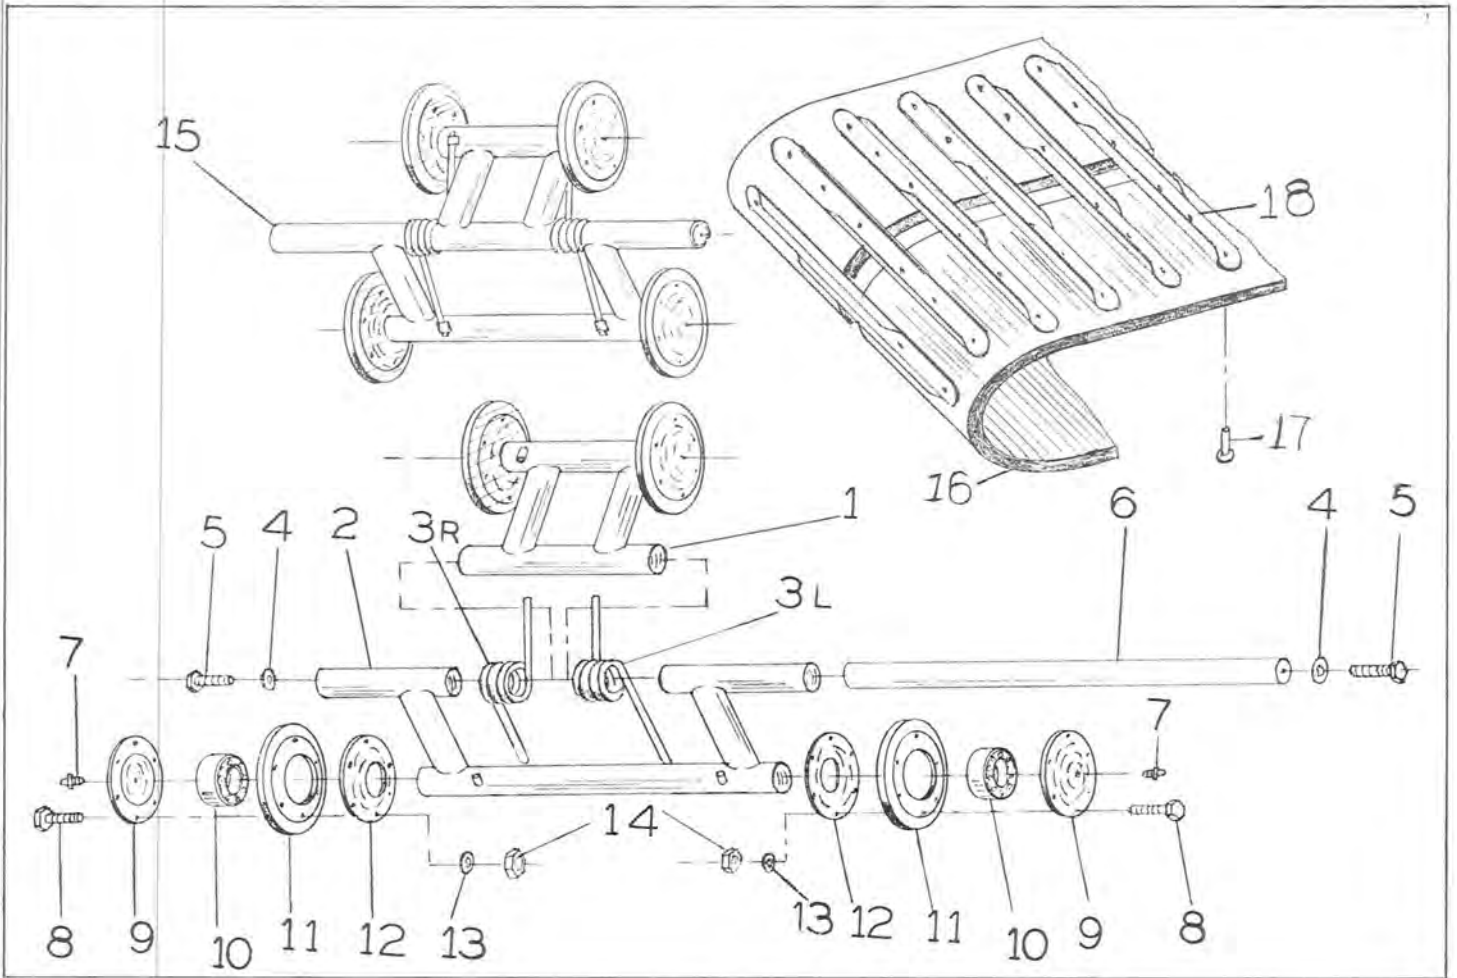

BOGGIES WHEELS & TRACK

ITEMS	NUMBER	DESCRIPTION	CD	CP	ZE	GP	MS	ITEMS	NUMBER	DESCRIPTION	CD	CP	ZE	GP	MS
1	030033	SHORT SUPPORT			3	-		13	620052	WASHER 10/32		72	72		
1	030104	SHORT SUPPORT			-	3		14	610010	NUT 10/32		72	72		
2	030126	WHEEL SUPPORT LONG			3	-		15	030107	BOGGIE WHEEL ASS'Y		3	-		
2	030106	WHEEL SUPPORT LONG			-	3		15	030108	BOGGIE WHEEL ASS'Y		-	3		
3R	030109	R.H. SPRING			3	-		16	030001	TRACK ASS'Y		1	-		
3L	030110	L.H. SPRING			3	-		16	030105	TRACK ASS'Y		-	1		
3R	030112	R.H. SPRING			-	3		17	030004	RIVETS	AS	REQ'S			
3L	030113	L.H. SPRING			-	3		18	030102	CLEAT		39	47		
4	620050	LOCK WASHER 5/16			6	6									
5	600024	BOLT 5/16 x 24 x 3/4			6	6									
6	030013	ALUMINIUM SHAFT			2	2									
6	030014	STEEL SHAFT			1	1									
7	680001	GREASE FITTING			12	12									
8	600152	BOLT 10/32 x 3/4			72	72									
9	030008	OUTER FLANGE			12	12									
10	660003	BEARING			12	12									
11	030010	RUBBER WHEEL			12	12									
12	030009	INNER FLANGE			12	12