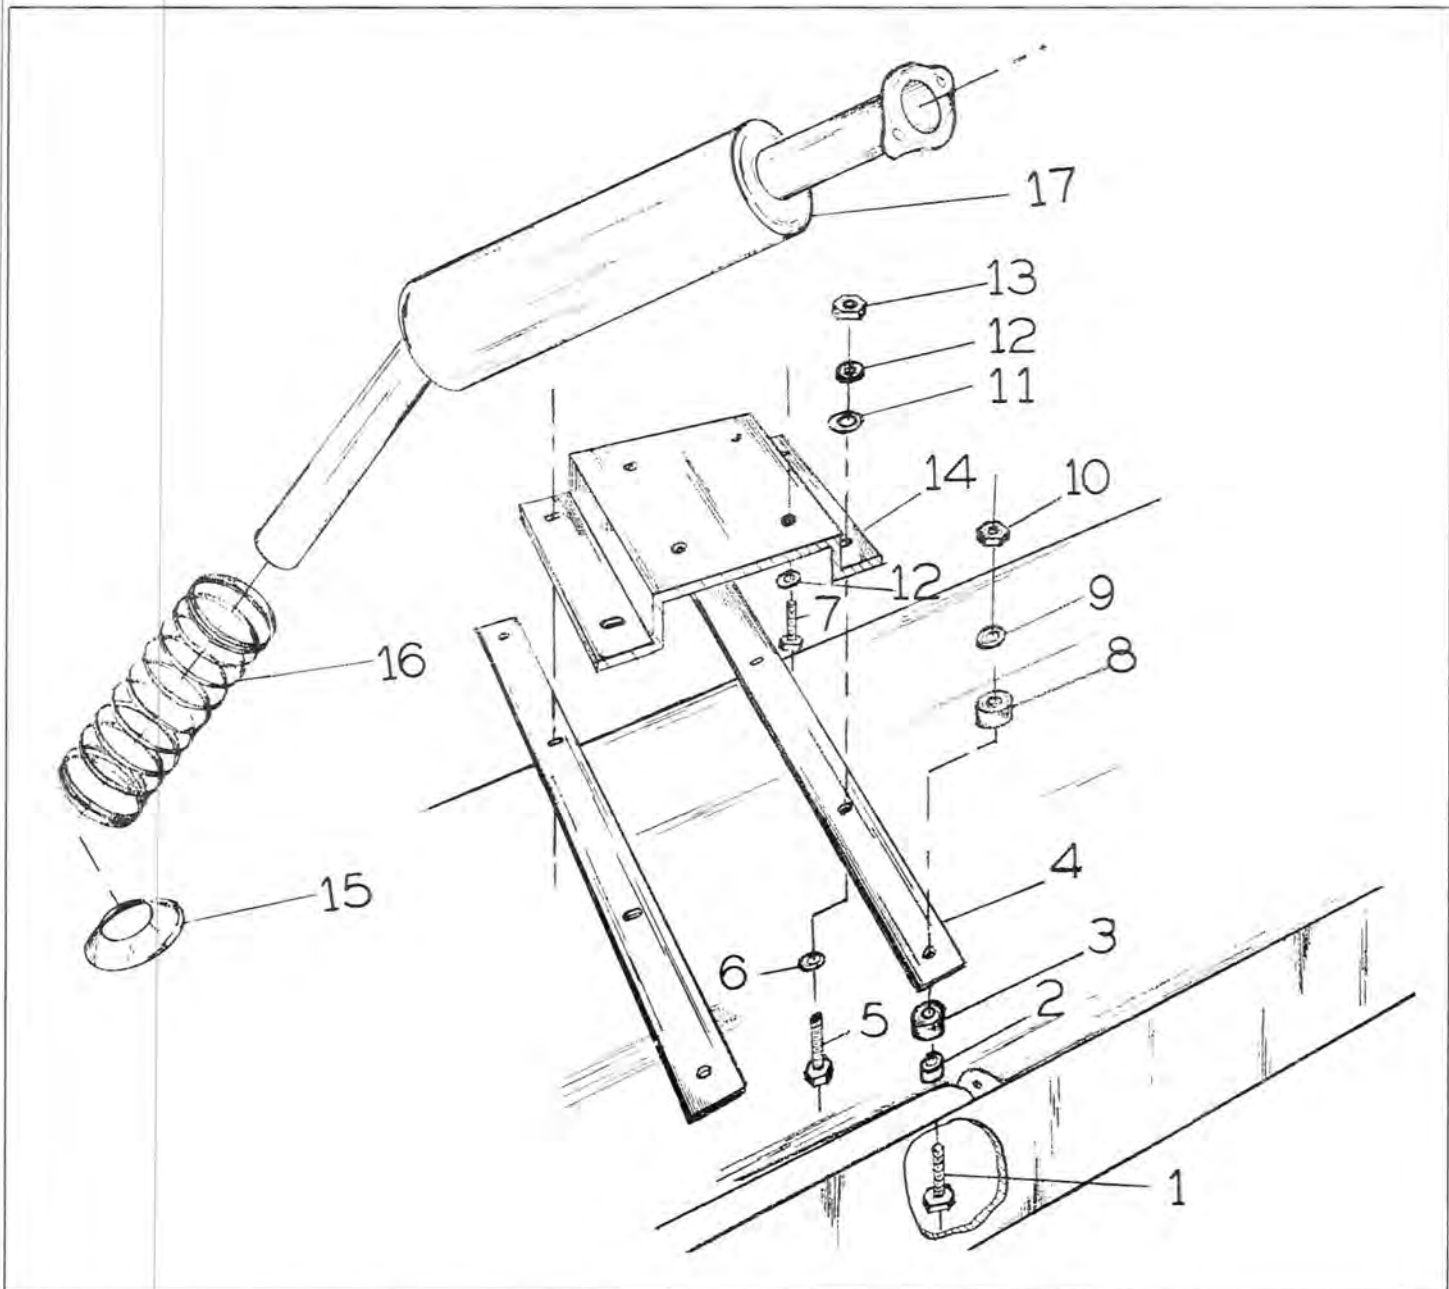

ENGINE SUPPORT & MUFFLER

ITEMS	NUMBER	DESCRIPTION	CD	CP	ZE	GP	MS	ITEMS	NUMBER	DESCRIPTION	CD	CP	ZE	GP	MS
1	010045	BOLT 7/16 x 20 x 1 3/4 & 7/16 x 20 x 2		4	4			10	610053	NUT 7/16 x 20		4	4		
2	670056	BUSHING		4	4			11	050004	WASHER 3/8		4	4		
3	050011	RUBBER PAD		4	4			12	620054	LOCK WASHER 3/8		8	8		
4	050007	MOUNT BAR		2	2			13	610013	NUT 3/8 x 24		4	4		
5	600019	BOLT 3/8 x 24 x 1 1/2		4	4			14	010211	BASE 300 cc.		1	1		
6	620054	LOCK WASHER 3/8		4	4			15	010205	SPRING SEAT		1	1		
7	600034	BOLT 3/8 x 16 x 1		4	4			16	010206	MUFFLER SPRING		1	1		
8	620059	RUBBER WASHER		4	4			17	010210	MUFFLER		1	1		
9	620060	FLAT WASHER		4	4