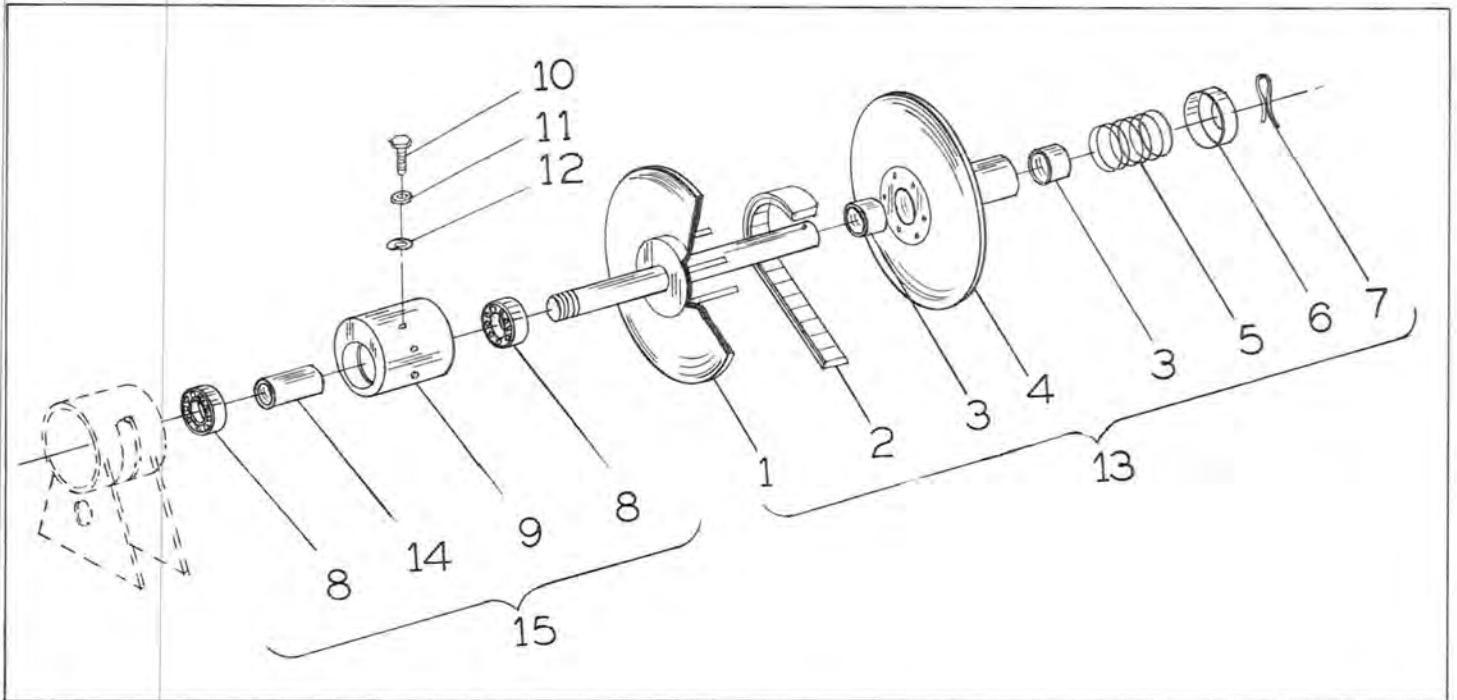

DRIVEN PULLEY

ITEMS	NUMBER	DESCRIPTION	CD	CP	ZE	GP	MS	ITEMS	NUMBER	DESCRIPTION	CD	CP	ZE	GP	MS
1	060046	INNER PULLEY			1	1		10	600034	BOLT 3/8 x 16 x 1			1	1	
2	700050	DRIVE BELT			1	1		11	620054	LOCK WASHER 3/8			1	1	
3	670052	BRASS BUSHING			2	2		12	620055	WASHER			1	1	
4	060207	OUTER PULLEY			1	1		13	060221	DRIVEN PULLEY ASS'Y			1	1	
5	060205	SPRING			1	1		14	060075	SPACER			1	1	
6	060204	SPRING COVER			1	1		15	060220	CHAIN TENSIONER ASS'Y			1	1	
7	640006	CUTTER PIN 3/16 x 1 1/4			1	1									
8	660005	BEARING			2	2									
9	060216	CHAIN TENSIONER			1	1									

NOTES