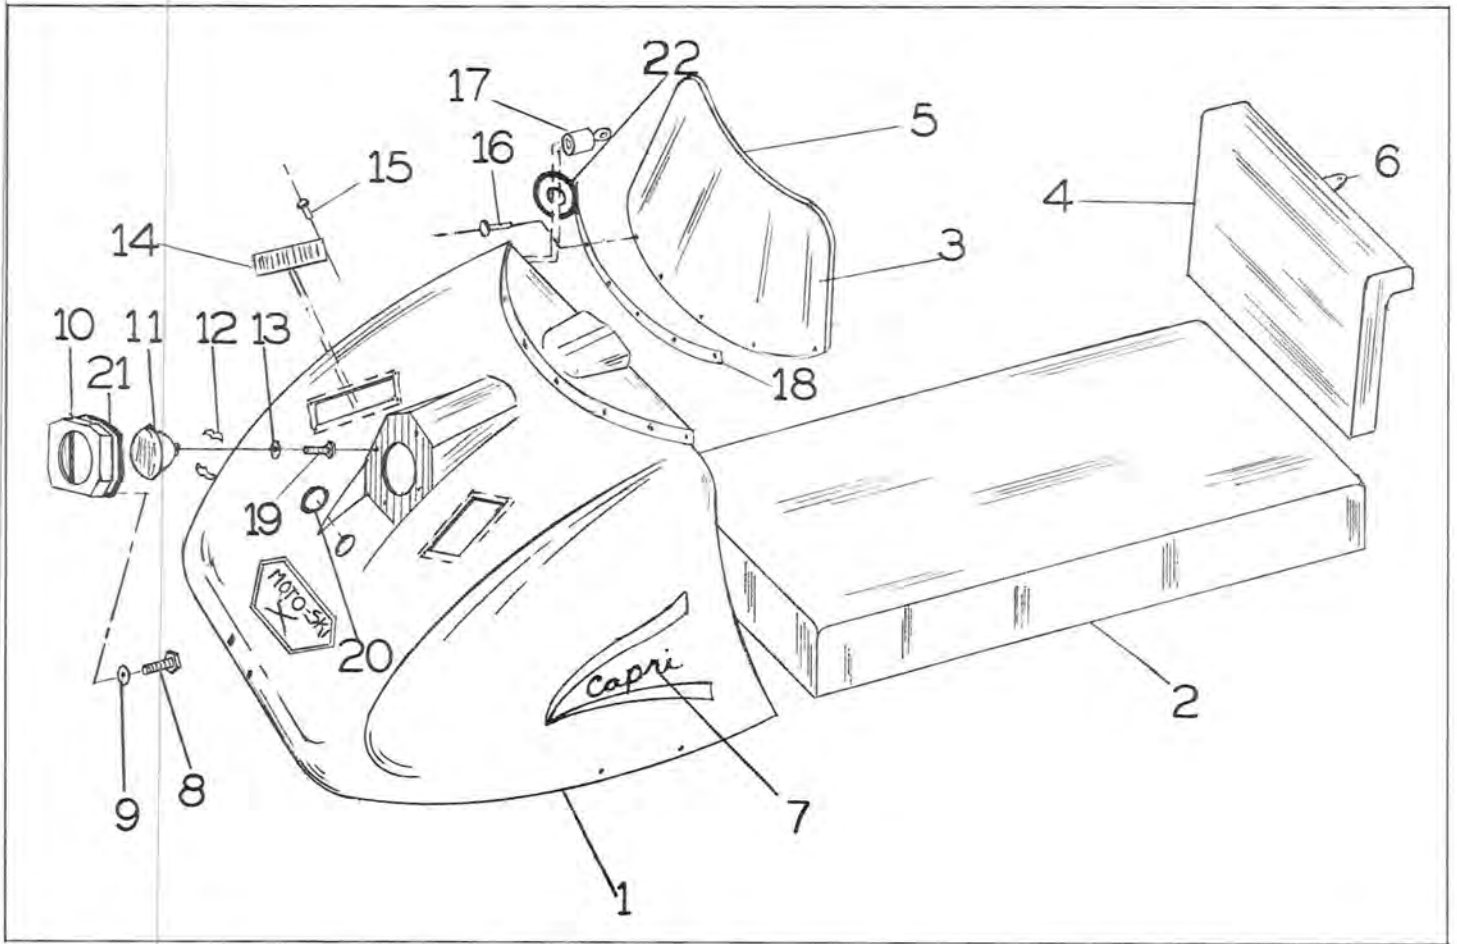

HOOD & SEAT

ITEMS	NUMBER	DESCRIPTION	CD	CP	ZE	GP	MS	ITEMS	NUMBER	DESCRIPTION	CD	CP	ZE	GP	MS
1	090247	HOOD			1	1		11	690050	SEAL BEAM 4414		1	1		
2	080108	SEAT			1	-		12	640060	RETAINER FOR SEAL BEAM		2	2		
2	080111	SEAT ZEPHYR			-	1		13	620063	WASHER		4	4		
3	090104	WINDSHIELD			1	1		14	090110	GRILL		2	2		
4	080140	BACK REST			1	1		15	630005	RIVETS		8	8		
5	090103	CHROMED MOULDING			1	1		16	600155	METAL SCREW		7	7		
6	640059	SNAP TONG			1	1		17	690052	IGNITION SWITCH		1	1		
7	090107	DECAL CAPRI			2	-		18	090105	WHITE MOULDING		1	1		
7	090249	DECAL ZEPHYR			-	2		19	600158	SCREW		4	4		
8	600157	SCREW			3	3		20	640061	GAS PIPE RING		1	1		
9	620062	WASHER 3/16			3	3		21	090112	RUBBER RING		1	1		
10	090248	HEAD LAMP RING			1	1		22	090113	SWITCH DECAL		1	1		

NOTES