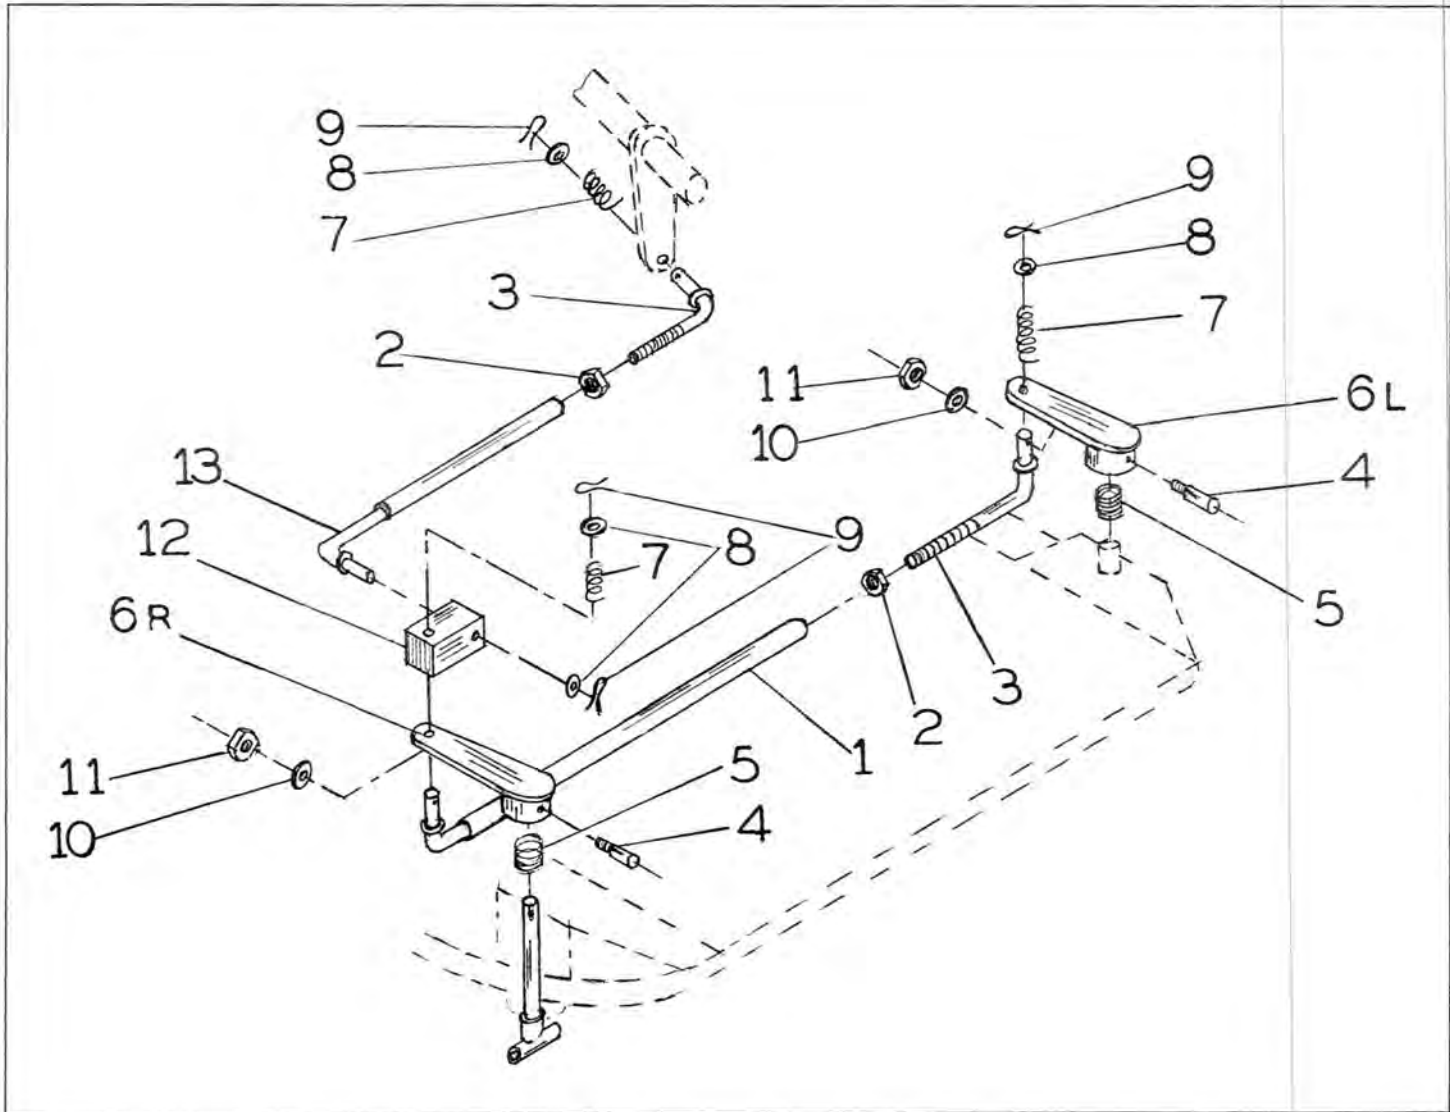

NOTES

REAR SHAFT

ITEMS	NUMBER	DESCRIPTION	CD	CP	ZE	GP	MS	ITEMS	NUMBER	DESCRIPTION	CD	CP	ZE	GP	MS
1	040110	REAR SPROCKET		1	1			13	040044	EYE BOLT		2	2		
2	040122	REAR SHAFT		1	1			14	600022	BOLT 5/16 x 24 x 2 1/2		2	2		
3	040112	LOCK COLLAR		2	2			15	620050	LOCK WASHER 5/16		6	6		
4	600106	ALLEN SCREW 1/2 x 20 x 1/2		2	2			16	610050	NUT 5/16 x 24		6	6		
5	040109	IDLER WHEEL		2	2			17	600024	BOLT 5/16 x 24 x 3/4		2	2		
6	040108	SPACER		2	2			18	600150	BOLT 1/2 x 28 x 3/4		4	4		
7	640055	RETAINING RING		2	2			19	620001	LOCK WASHER 1/2		4	4		
8	660005	BEARING		2	2			20	610051	NUT 1/2 x 28		4	4		
9	680001	GREASE FITTING		2	2			21	670051	LINK PLATE BUSHING		2	2		
10R	040123	R.H. LINK PLATE		1	1			22R	040033	R.H. SPRING		1	1		
10L	040123	L.H. LINK PLATE		1	1			22L	040032	L.H. SPRING		1	1		
11	600021	BOLT 5/16 x 18 x 2 1/2		2	2			23	040009	RETAINER WASHER		2	2		
12R	040043	R.H. BRACKET		1	1			24	670050	NYLON BUSHING		2	2		
12L	040116	L.H. BRACKET		1	1										

ITEMS	NUMBER	DESCRIPTION	CD	CP	ZE	GP	MS	ITEMS	NUMBER	DESCRIPTION	CD	CP	ZE	GP	MS
1	020113	LONG ROD			1	1		7	020108	SPRING		3	3		
2	610013	NUT 3/8 x 24			2	2		8	620053	FLAT WASHER 3/8		4	4		
3	020107	TIE ROD END			2	2		9	640012	CUTTER PIN		4	4		
4	640056	TAPER PIN			2	2		10	620050	LOCK WASHER 5/16		2	2		
5	020109	SPRING			2	2		11	610050	NUT 5/16 x 24		2	2		
6L	020194	L.H. ARM			1	1		12	020114	ROD COUPLER		1	1		
6R	020195	R.H. ARM			1	1		13	020115	SHORT ROD		1	1		