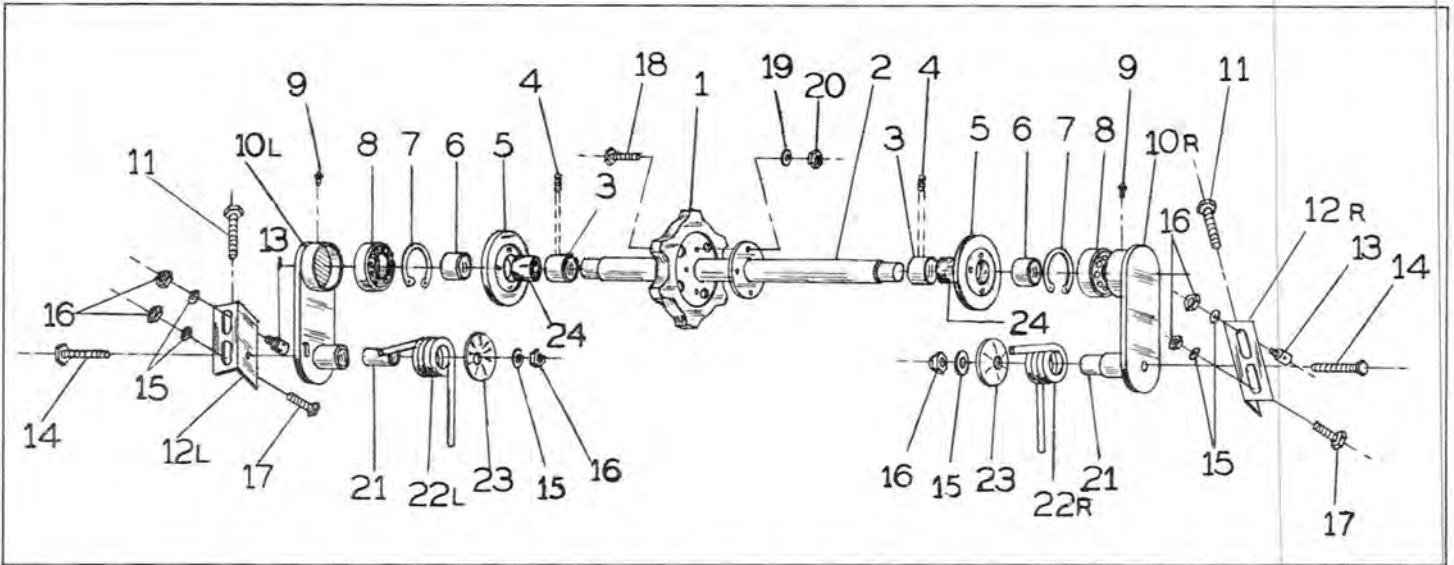

NOTES

REAR SHAFT

ITEMS	NUMBER	DESCRIPTION	CD	CP	ZE	GP	MS	ITEMS	NUMBER	DESCRIPTION	CD	CP	ZE	GP	MS
1	040110	REAR SPROCKET		1	1			13	040044	EYE BOLT		2	2		
2	040122	REAR SHAFT		1	1			14	600022	BOLT 5/16 x 24 x 2 1/2		2	2		
3	040112	LOCK COLLAR		2	2			15	620050	LOCK WASHER 5/16		6	6		
4	600106	ALLEN SCREW 1/2 x 20 x 1/2		2	2			16	610050	NUT 5/16 x 24		6	6		
5	040109	IDLER WHEEL		2	2			17	600024	BOLT 5/16 x 24 x 3/4		2	2		
6	040108	SPACER		2	2			18	600150	BOLT 1/2 x 28 x 3/4		4	4		
7	640055	RETAINING RING		2	2			19	620001	LOCK WASHER 1/2		4	4		
8	660005	BEARING		2	2			20	610051	NUT 1/2 x 28		4	4		
9	680001	GREASE FITTING		2	2			21	670051	LINK PLATE BUSHING		2	2		
10R	040123	R.H. LINK PLATE		1	1			22R	040033	R.H. SPRING		1	1		
10L	040123	L.H. LINK PLATE		1	1			22L	040032	L.H. SPRING		1	1		
11	600021	BOLT 5/16 x 18 x 2 1/2		2	2			23	040009	RETAINER WASHER		2	2		
12R	040043	R.H. BRACKET		1	1			24	670050	NYLON BUSHING		2	2		
12L	040116	L.H. BRACKET		1	1										

ITEMS	NUMBER	DESCRIPTION	CD	CP	ZE	GP	MS	ITEMS	NUMBER	DESCRIPTION	CD	CP	ZE	GP	MS
1	020113	LONG ROD			1	1		7	020108	SPRING		3	3		
2	610013	NUT 3/8 x 24			2	2		8	620053	FLAT WASHER 3/8		4	4		
3	020107	TIE ROD END			2	2		9	640012	CUTTER PIN		4	4		
4	640056	TAPER PIN			2	2		10	620050	LOCK WASHER 5/16		2	2		
5	020109	SPRING			2	2		11	610050	NUT 5/16 x 24		2	2		
6L	020194	L.H. ARM			1	1		12	020114	ROD COUPLER		1	1		
6R	020195	R.H. ARM			1	1		13	020115	SHORT ROD		1	1		