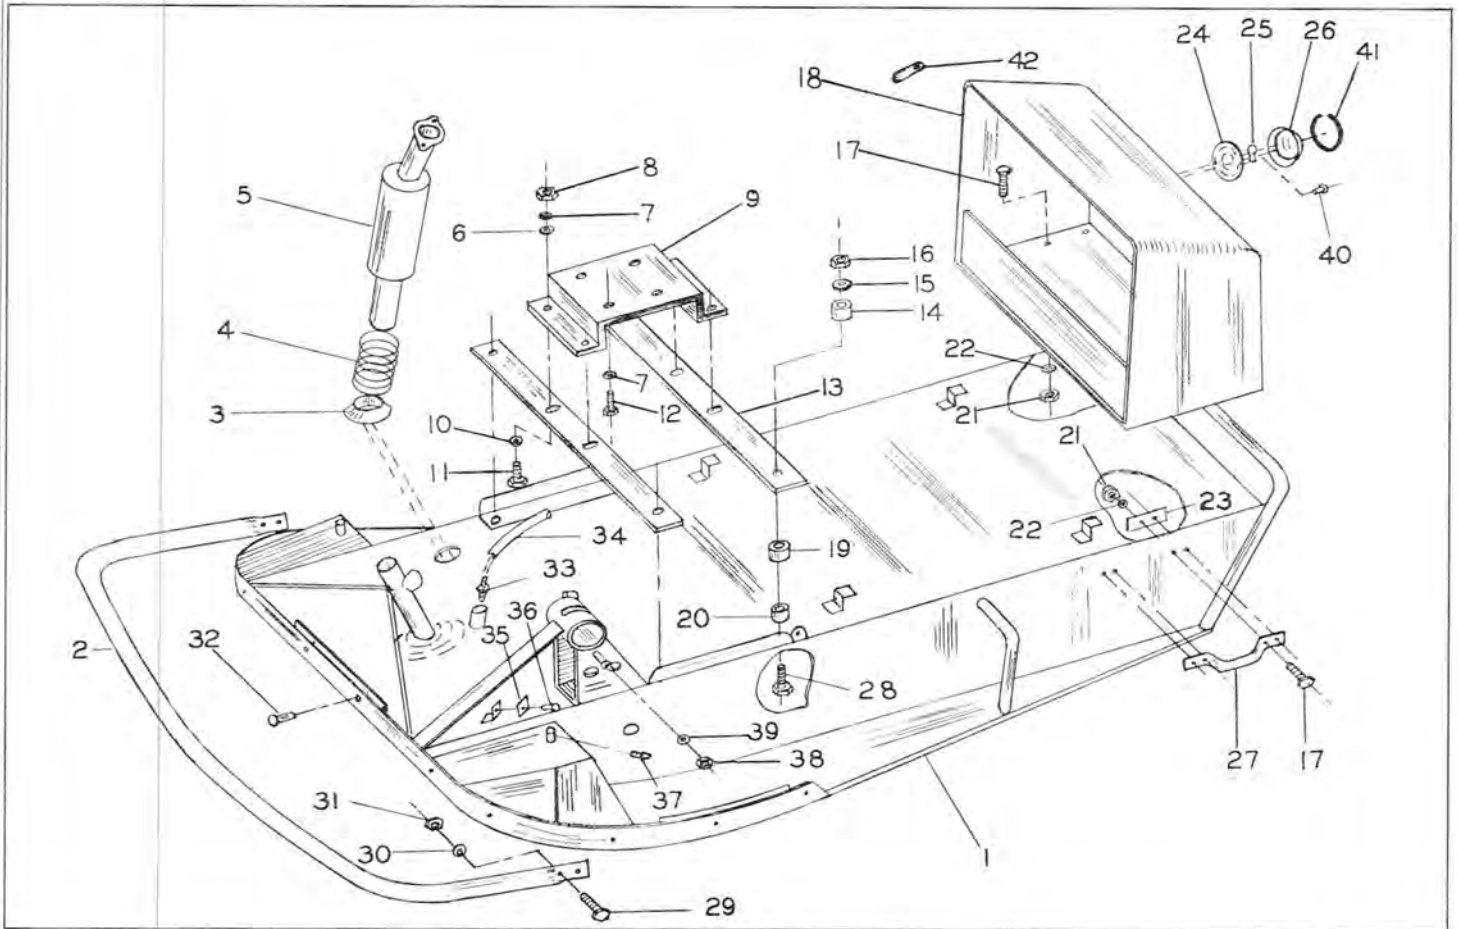

BODY

ITEMS	NUMBER	DESCRIPTION	CD	CP	ZE	GP	MS	ITEMS	NUMBER	DESCRIPTION	CD	CP	ZE	GP	MS
1	010208	BODY	1	1	-			21	610010	NUT 10/32	8	8	8		
1	010209	BODY	-	-	1			22	620052	WASHER 10/32	8	8	8		
2	010207	FRONT BUMPER	1	1	1			23	010204	REINFORCING PLATE	2	2	2		
3	010205	SPRING SEAT	1	1	1			24	080101	TAIL LAMP ASS'Y	1	1	1		
4	010206	MUFFLER SPRING	1	1	1			25	690051	TAIL LAMP BULB	1	1	1		
5	010210	MUFFLER	1	1	1			26	080100	TAIL LAMP LENS	1	1	1		
6	620053	FLAT WASHER 3/8	4	4	4			27	010202	CHROME HANDLE	2	2	2		
7	620054	LOCK WASHER 3/8	4	4	4			28	010045	BOLT 7/16 x 20 x 1 3/4 & 7/16 x 20 x 2	4	4	4		
8	610013	NUT 3/8 x 24	4	4	4			29	600024	BOLT 5/16 x 24 x 3/4	4	4	4		
9	010211	BASE 300 cc.	1	1	1			30	620050	LOCK WASHER 5/16	4	4	4		
9	050105	BASE 250 cc.	1	1	1			31	610050	NUT 5/16 x 24	4	4	4		
10	620053	FLAT WASHER 3/8	4	4	4			32	630005	RIVETS	2	2	2		
11	600156	BOLT 5/16 x 18 x 1	4	4	4			33	070051	GAS TANK ADAPTOR	1	1	1		
12	600019	BOLT METRIC	4	4	4			34	070077	NYLON GAS LINE	1	1	1		
13	050101	ENGINE LEAF	2	2	2			35	640062	RUBBER STOP	2	2	2		
14	620059	RUBBER WASHER	4	4	4			36	630005	RIVETS	2	2	2		
15	620060	FLAT WASHER	4	4	4			37	680001	GREASE FITTING	2	2	2		
16	610052	NUT	4	4	4			38	610051	NUT 1/4 x 28	1	1	1		
17	600152	BOLT 10/32 x 3/4	4	4	4			39	620001	LOCK WASHER 1/2	1	1	1		
18	080102	TOOL BOX	1	1	1			40	630005	RIVETS	2	2	2		
19	050011	RUBBER PAD	4	4	4			41	080103	RETAINING RING	1	1	1		
20	670056	BUSHING	4	4	4			42	640058	SNAP TONG	1	1	1