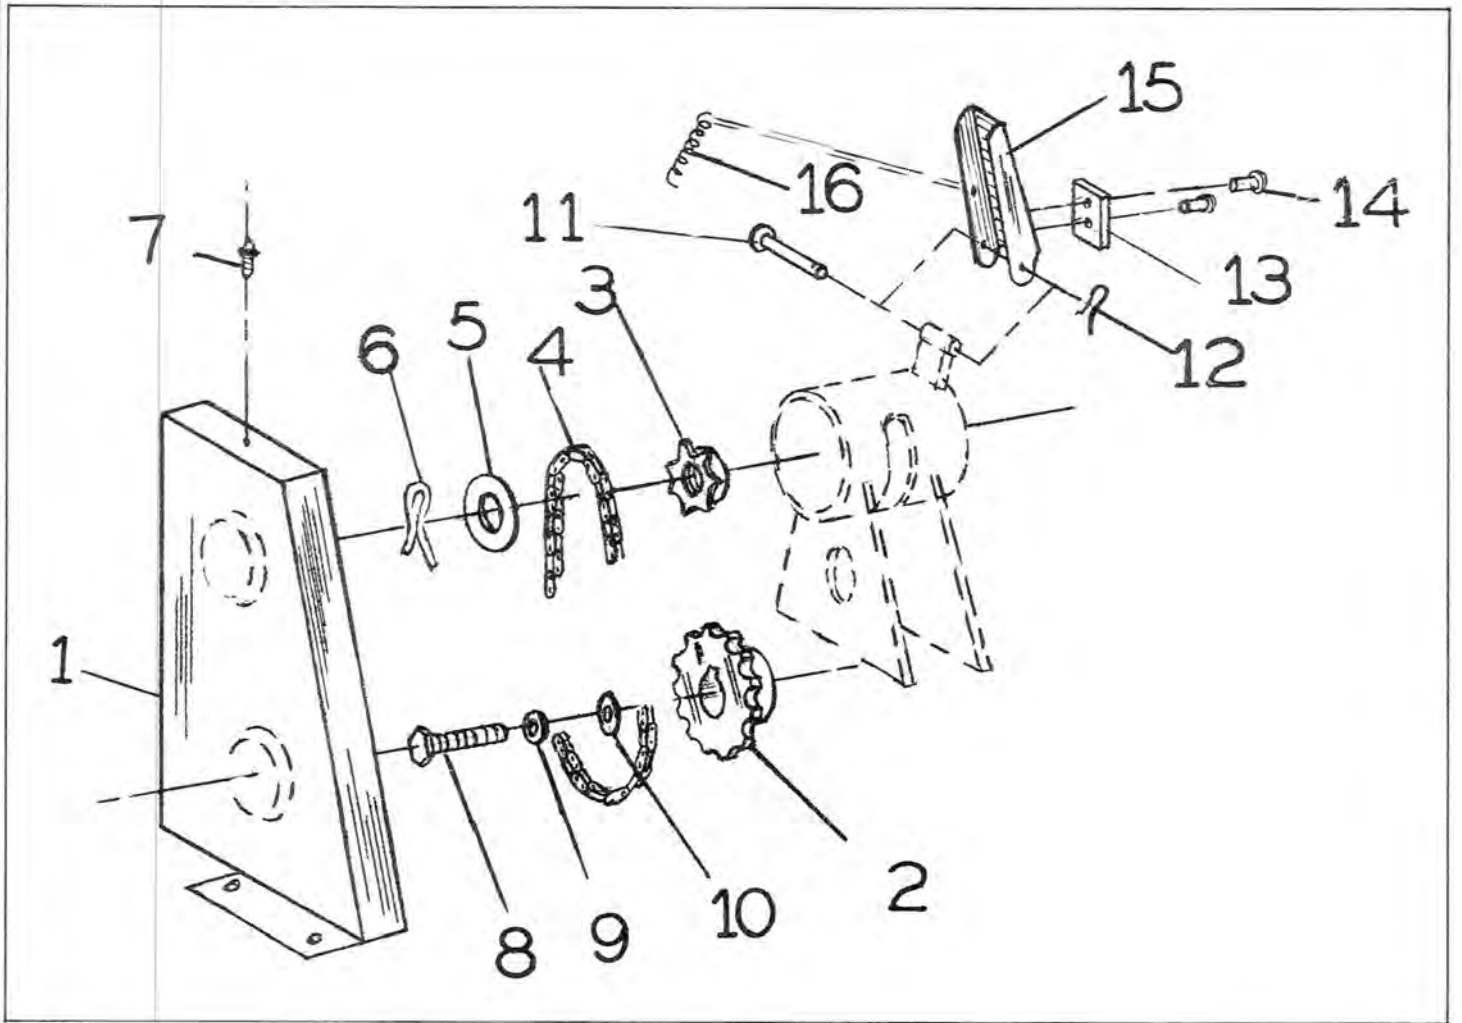

NOTES

ENGINE CLUTCH PULLEY

ITEMS	NUMBER	DESCRIPTION	CD	CP	ZE	GP	MS	ITEMS	NUMBER	DESCRIPTION	CD	CP	ZE	GP	MS
1	060050	OUTER PULLEY	1	1	1			8	060062	LOCK WASHER	1	1	1		
2	060059	SPRING	1	1	1			9	600037	BOLT $\frac{1}{2} \times 20 \times 1$	1	1	1		
3	060055	SPRING SEAT	1	1	1			10	060065	GOVERNOR WEIGHT	4	4	4		
4	700050	DRIVE BELT	1	1	1			11	630051	RIVETS	4	4	4		
5	670053	IDLER BUSHING	1	1	1			12	060200	PULLEY GUARD JLO	1	1	1		
6	060007	INNER PULLEY HIRTH	1	1	1			12	060201	PULLEY GUARD HIRTH	1	1	1		
7	060093	CENTRIFUGAL GOVERNOR	1	1	1			13	600154	THUMB SCREW	1	1	1		

NOTES

Blank area for notes, consisting of several horizontal lines for writing.

CHAIN CASE

ITEMS	NUMBER	DESCRIPTION	CD	CP	ZE	GP	MS	ITEMS	NUMBER	DESCRIPTION	CD	CP	ZE	GP	MS
1	060214	CHAIN CASE	1	1	1			10	620058	FLAT WASHER 1/2	1	1	1		
2	060215	CHAIN SPROCKET	1	1	1			11	640054	CLEVIS PIN	1	1	1		
3	060223	CHAIN SPROCKET 11T	1	1	1			12	640007	CUTTER PIN 3/32 x 3/4	1	1	1		
4	060213	CHAIN	1	1	1			13	060209	BRAKE LINING	1	1	1		
5	620057	FLAT WASHER	1	1	1			14	630004	BRAKE RIVETS	2	2	2		
6	640006	CUTTER PIN 3/16 x 1 1/2	1	1	1			15	060203	BRAKE ARM ASS'Y	1	1	1		
7	680001	GREASE FITTING	1	1	1			16	060211	BRAKE SPRING	1	1	1		
8	600150	BOLT 1/2 x 28 x 3/4	1	1	1										
9	620001	LOCK WASHER 1/2	1	1	1										