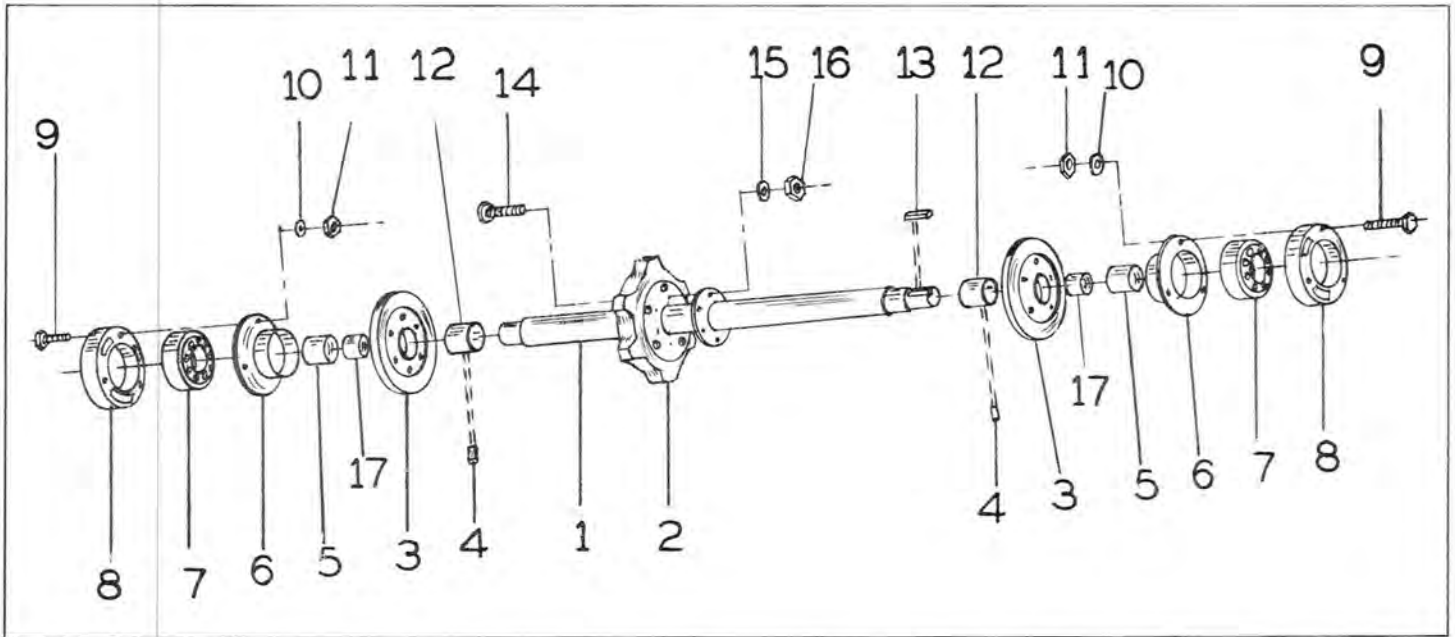

FRONT SHAFT

ITEMS	NUMBER	DESCRIPTION	CD	CP	ZE	GP	MS	ITEMS	NUMBER	DESCRIPTION	CD	CP	ZE	GP	MS
1	040119	FRONT SHAFT	1	1	1			10	620050	LOCK WASHER 5/16	6	6	6		
2	040115	FRONT SPROCKET STD	1	1	1			11	610050	NUT 5/16 x 24	6	6	6		
3	040109	IDLER WHEEL	2	2	2			12	040112	LOCK COLLAR	2	2	2		
4	600106	ALLEN SCREW 1/2 x 20 x 1/2	2	2	2			13	640050	KEY FRONT AXLE	1	1	1		
5	040108	SPACER	2	2	2			14	600150	BOLT 1/2 x 28 x 3/4	4	4	4		
6	040120	STEEL CASE	2	2	2			15	620001	LOCK WASHER 1/2	4	4	4		
7	660052	FRONT SHAFT BEARING	2	2	2			16	610051	NUT 1/2 x 28	4	4	4		
8	040121	BEARING SPACER	2	2	2			17	670050	NYLON BUSHING	2	2	2		
9	600032	BOLT 5/16 x 24 x 1 1/4	6	6	6										

NOTES