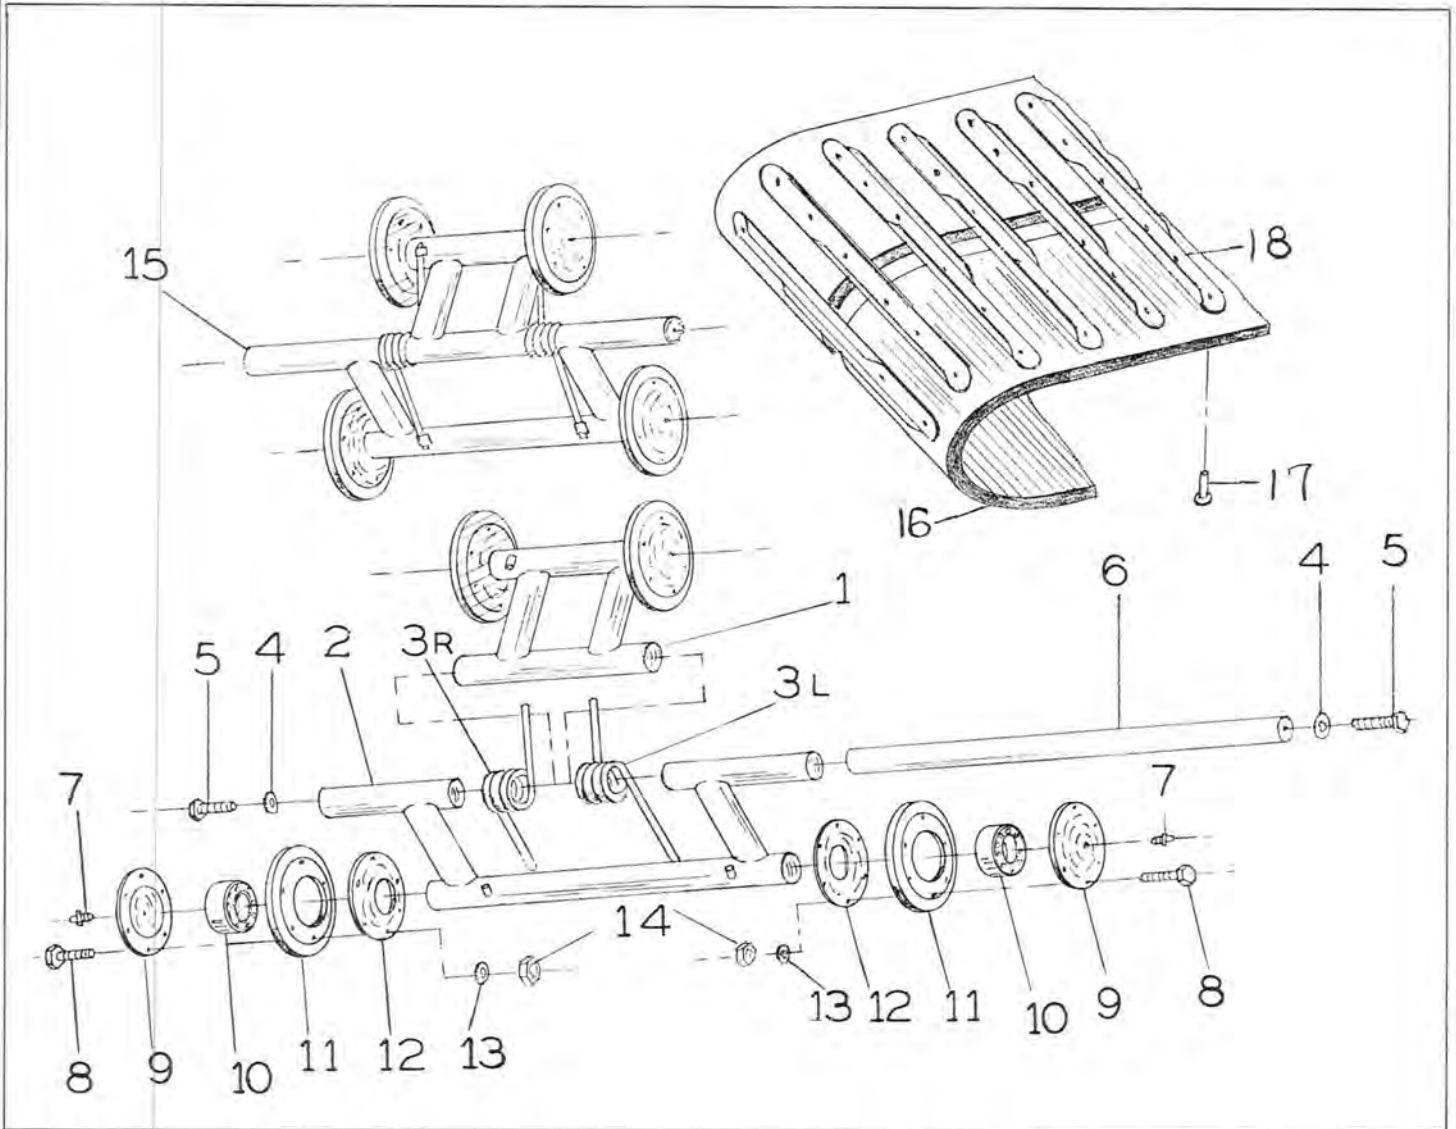

BOGGIES WHEELS & TRACK

ITEMS	NUMBER	DESCRIPTION	CD	CP	ZE	GP	MS	ITEMS	NUMBER	DESCRIPTION	CD	CP	ZE	GP	MS
1	030033	SHORT SUPPORT	3	3				8	600152	BOLT 10/32 x 3/4	72	72	72		
1	030104	SHORT SUPPORT			3			9	030008	OUTER FLANGE	12	12	12		
2	030126	WHEEL SUPPORT (LONG)	3	3				10	660003	BEARING	12	12	12		
2	030106	LONG SUPPORT			3			11	030010	RUBBER WHEEL	12	12	12		
3R	030109	R.H. SPRING	3	3				12	030009	INNER FLANGE	12	12	12		
3R	030112	R.H. SPRING			3			13	620052	WASHER 10/32	72	72	72		
3L	030110	L.H. SPRING	3	3				14	610010	NUT 10/32	72	72	72		
3L	030113	L.H. SPRING			3			15	030107	BOGGIE WHEEL ASS'Y	3	3			
4	620050	LOCK WASHER 5/16	6	6	6			15	030108	BOGGIE WHEEL ASS'Y			3		
5	600024	BOLT 5/16 x 24 x 3/4	6	6	6			16	030001	TRACK ASS'Y	1	1			
6	030013	ALUMINIUM SHAFT	2	2	2			16	030105	TRACK ASS'Y			1		
6	030014	STEEL SHAFT	1	1	1			17	030004	RIVETS	AS	REQ'D			
7	680001	GREASE FITTING	12	12	12			18	030102	CLEAT	39	39	47