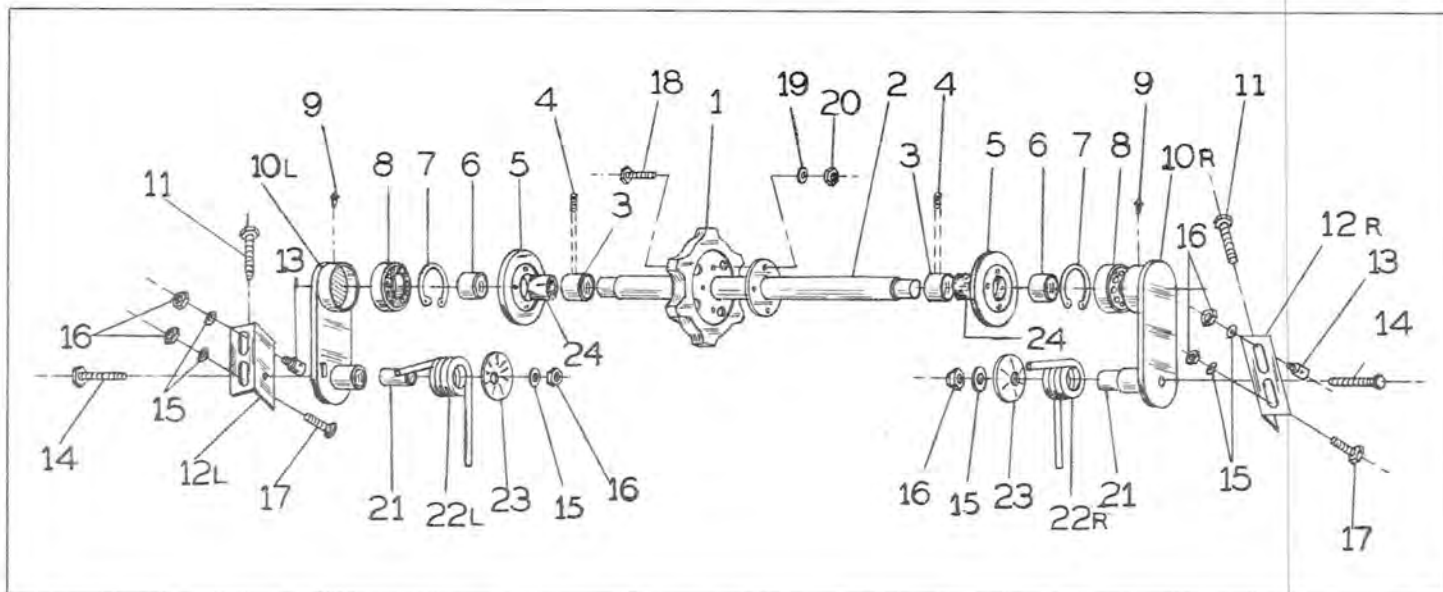

NOTES

REAR SHAFT

ITEMS	NUMBER	DESCRIPTION	CD	CP	ZE	GP	MS	ITEMS	NUMBER	DESCRIPTION	CD	CP	ZE	GP	MS
1	040110	REAR SPROCKET	1	1	1			13	040044	EYE BOLT	2	2	2		
2	040122	REAR SHAFT	1	1	1			14	600022	BOLT 5/16 x 24 x 2 1/2	2	2	2		
3	040112	LOCK COLLAR	2	2	2			15	620050	LOCK WASHER 5/16	6	6	6		
4	600106	ALLEN SCREW 1/2 x 20 x 1/2	2	2	2			16	610050	NUT 5/16 x 24	6	6	6		
5	040109	IDLER WHEEL	2	2	2			17	600024	BOLT 5/16 x 24 x 3/4	2	2	2		
6	040108	SPACER	2	2	2			18	600150	BOLT 1/2 x 28 x 3/4	4	4	4		
7	640055	RETAINING RING	2	2	2			19	620001	LOCK WASHER 1/2	4	4	4		
8	660005	BEARING	2	2	2			20	610051	NUT 1/2 x 28	4	4	4		
9	680001	GREASE FITTING	2	2	2			21	670051	LINK PLATE BUSHING	2	2	2		
10R	040123	R.H. LINK PLATE	1	1	1			22R	040033	R.H. SPRING	1	1	1		
10L	040123	L.H. LINK PLATE	1	1	1			22L	040032	L.H. SPRING	1	1	1		
11	600021	BOLT 5/16 x 18 x 2 1/2	2	2	2			23	040009	RETAINER WASHER	2	2	2		
12R	040043	R.H. BRACKET	1	1	1			24	670050	NYLON BUSHING	2	2	2		
12L	040116	L.H. BRACKET	1	1	1										

ITEMS	NUMBER	DESCRIPTION	CD	CP	ZE	GP	MS	ITEMS	NUMBER	DESCRIPTION	CD	CP	ZE	GP	MS
1	020113	LONG ROD	1	1	1			7	020108	SPRING	3	3	3		
2	610013	NUT	2	2	2			8	620053	FLAT WASHER 3/8	4	4	4		
3	020107	TIE ROD END	2	2	2			9	640012	CUTTER PIN	4	4	4		
4	640056	TAPER PIN	2	2	2			10	620050	LOCK WASHER 5/16	2	2	2		
5	020109	SPRING	2	2	2			11	610050	NUT 5/16 x 24	2	2	2		
6R	020195	R. H. ARM	1	1	1			12	020114	ROD COUPLER	1	1	1		
6L	020194	L. H. ARM	1	1	1			13	020115	SHORT ROD	1	1	1		