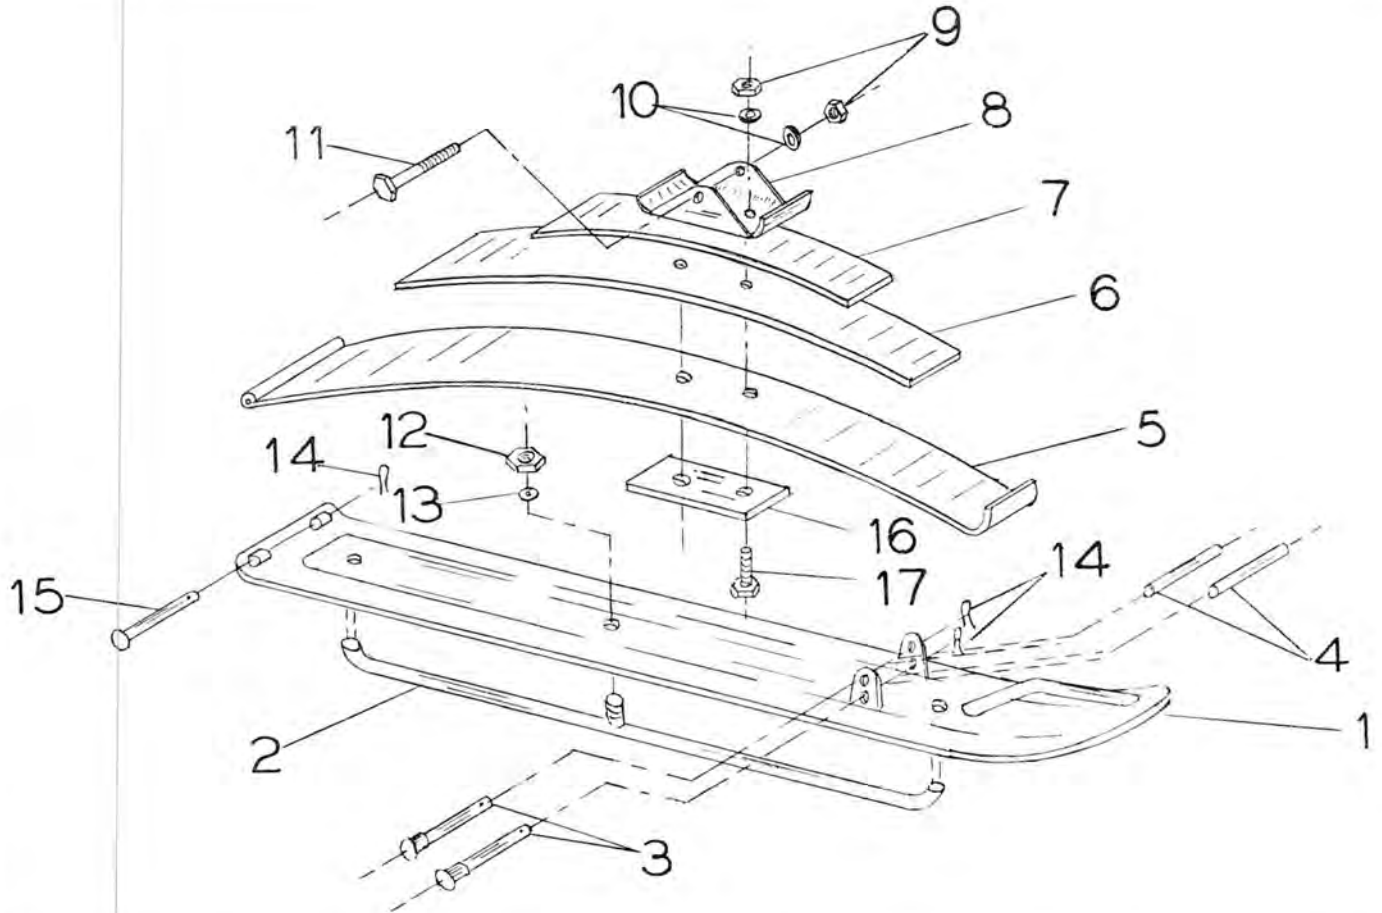

SKI RUNNER

ITEMS	NUMBER	DESCRIPTION	CD	CP	ZE	GP	MS	ITEMS	NUMBER	DESCRIPTION	CD	CP	ZE	GP	MS
1	020104	SKI RUNNER	2	2	2			10	620054	LOCK WASHER 3/8	6	6	6		
2	020024	SKI RUNNER SHOE	2	2	2			11	600020	BOLT 3/8 x 24 x 3 1/2	2	2	2		
3	640057	CLEVIS PIN	4	4	4			12	610051	NUT 1/4 x 28	2	2	2		
4	020196	STEEL BUSHING	4	4	4			13	620001	LOCK WASHER 1/2	2	2	2		
5	020103	MAIN LEAF	2	2	2			14	640012	CUTTER PIN	6	6	6		
6	020102	SECOND LEAF	2	2	2			15	640052	CLEVIS PIN	2	2	2		
7	020029	THIRD LEAF	2	2	2			16	020111	REBOUND LEAF SPRING	2	2	2		
8	020030	SPRING COUPLER	2	2	2			17	600019	BOLT 3/8 x 24 x 1 1/2	4	4	4		
9	610013	NUT 3/8 x 24	6	6	6										

NOTES