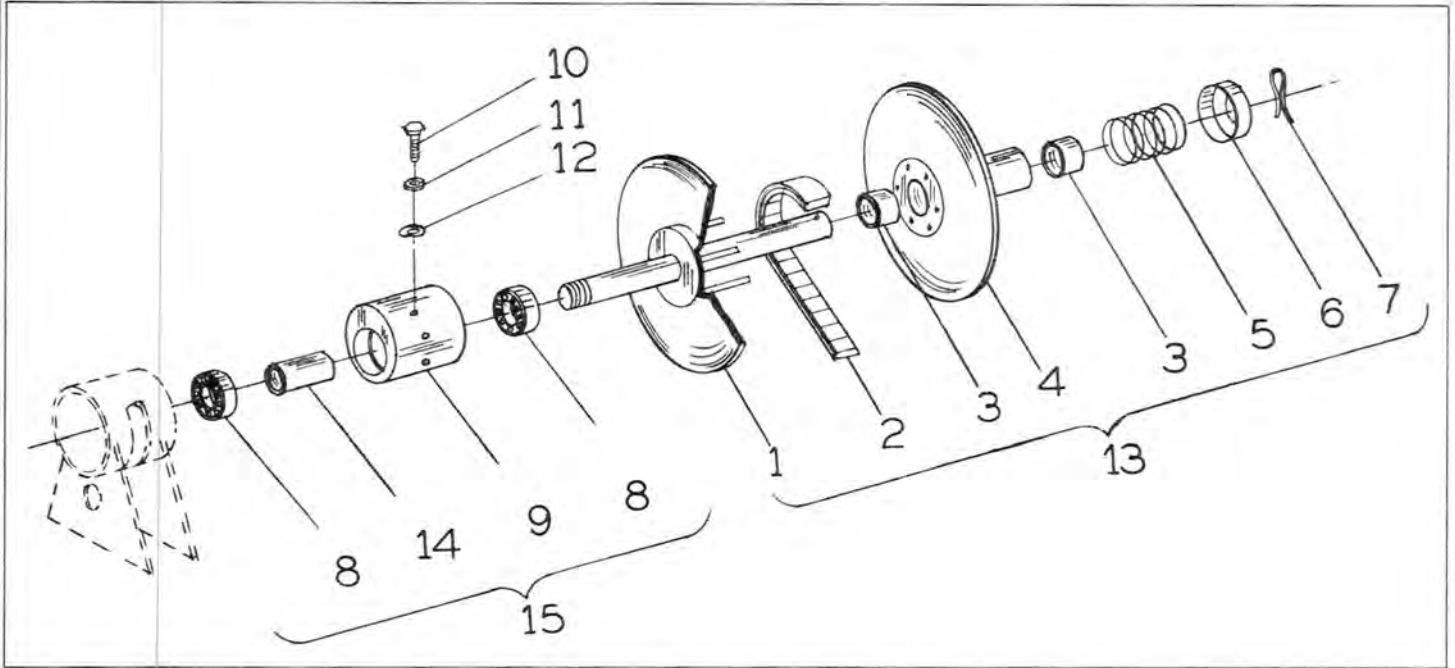

DRIVEN PULLEY

ITEMS	NUMBER	DESCRIPTION	CD	CP	ZE	GP	MS	ITEMS	NUMBER	DESCRIPTION	CD	CP	ZE	GP	MS
1	060046	PULLEY INNER	1	1	1			9	060216	CHAIN TENSIONER	1	1	1		
2	700050	DRIVE BELT	1	1	1			10	600034	BOLT 3/8 x 16 x 1	1	1	1		
3	670052	BRASS BUSHING	2	2	2			11	620054	LOCK WASHER 3/8	1	1	1		
4	060207	OUTER PULLEY	1	1	1			12	060166	WASHER	1	1	1		
5	060205	SPRING	1	1	1			13	060221	DRIVEN PULLEY ASS'Y	1	1	1		
6	060204	SPRING COVER	1	1	1			14	060075	SPACER	1	1	1		
7	640006	CUTTER PIN	1	1	1			15	060220	CHAIN TENSIONER ASS'Y	1	1	1		
8	660005	BEARING	2	2	2										

NOTES