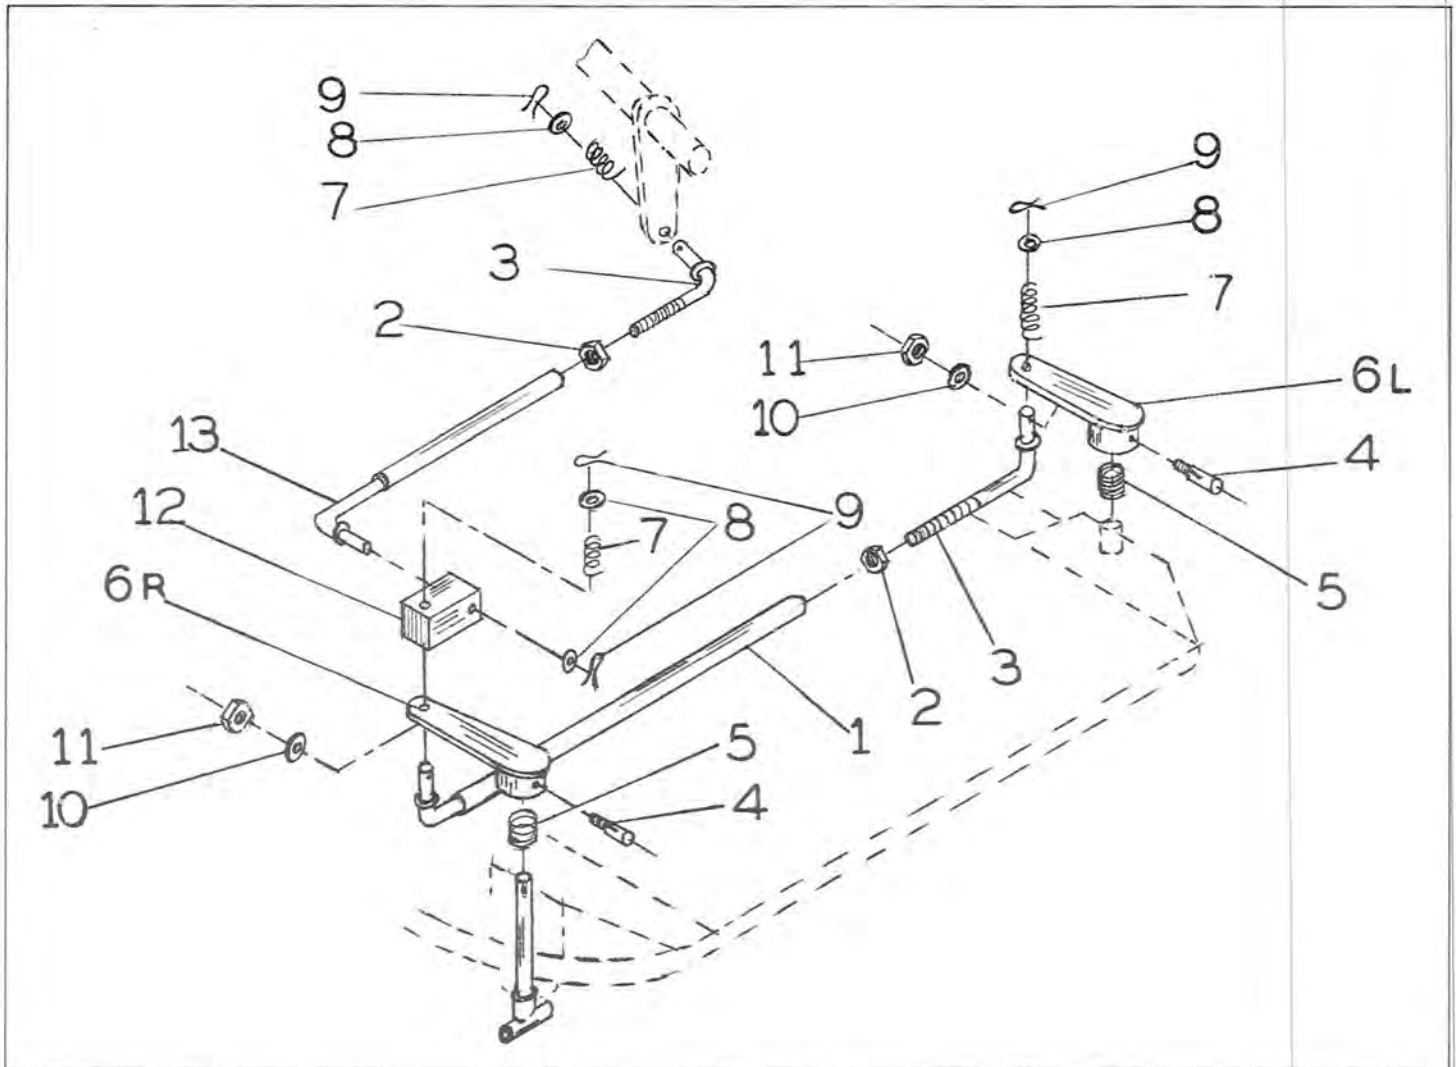

NOTES

REAR SHAFT

ITEMS	NUMBER	DESCRIPTION	CD	CP	ZE	GP	MS	ITEMS	NUMBER	DESCRIPTION	CD	CP	ZE	GP	MS
1	040110	REAR SPROCKET	1	1	1			13	040044	EYE BOLT	2	2	2		
2	040122	REAR SHAFT	1	1	1			14	600022	BOLT 5/16 x 24 x 2 1/2	2	2	2		
3	040112	LOCK COLLAR	2	2	2			15	620050	LOCK WASHER 5/16	6	6	6		
4	600106	ALLEN SCREW 1/2 x 20 x 1/2	2	2	2			16	610050	NUT 5/16 x 24	6	6	6		
5	040109	IDLER WHEEL	2	2	2			17	600024	BOLT 5/16 x 24 x 3/4	2	2	2		
6	040108	SPACER	2	2	2			18	600150	BOLT 1/2 x 28 x 3/4	4	4	4		
7	640055	RETAINING RING	2	2	2			19	620001	LOCK WASHER 1/2	4	4	4		
8	660005	BEARING	2	2	2			20	610051	NUT 1/2 x 28	4	4	4		
9	680001	GREASE FITTING	2	2	2			21	670051	LINK PLATE BUSHING	2	2	2		
10R	040123	R.H. LINK PLATE	1	1	1			22R	040033	R.H. SPRING	1	1	1		
10L	040123	L.H. LINK PLATE	1	1	1			22L	040032	L.H. SPRING	1	1	1		
11	600021	BOLT 5/16 x 18 x 2 1/2	2	2	2			23	040009	RETAINER WASHER	2	2	2		
12R	040043	R.H. BRACKET	1	1	1			24	670050	NYLON BUSHING	2	2	2		
12L	040116	L.H. BRACKET	1	1	1										

ITEMS	NUMBER	DESCRIPTION	CD	CP	ZE	GP	MS	ITEMS	NUMBER	DESCRIPTION	CD	CP	ZE	GP	MS
1	020113	LONG ROD	1	1	1			7	020108	SPRING	3	3	3		
2	610013	NUT	2	2	2			8	620053	FLAT WASHER 3/8	4	4	4		
3	020107	TIE ROD END	2	2	2			9	640012	CUTTER PIN	4	4	4		
4	640056	TAPER PIN	2	2	2			10	620050	LOCK WASHER 5/16	2	2	2		
5	020109	SPRING	2	2	2			11	610050	NUT 5/16 x 24	2	2	2		
6R	020195	R. H. ARM	1	1	1			12	020114	ROD COUPLER	1	1	1		
6L	020194	L. H. ARM	1	1	1			13	020115	SHORT ROD	1	1	1		