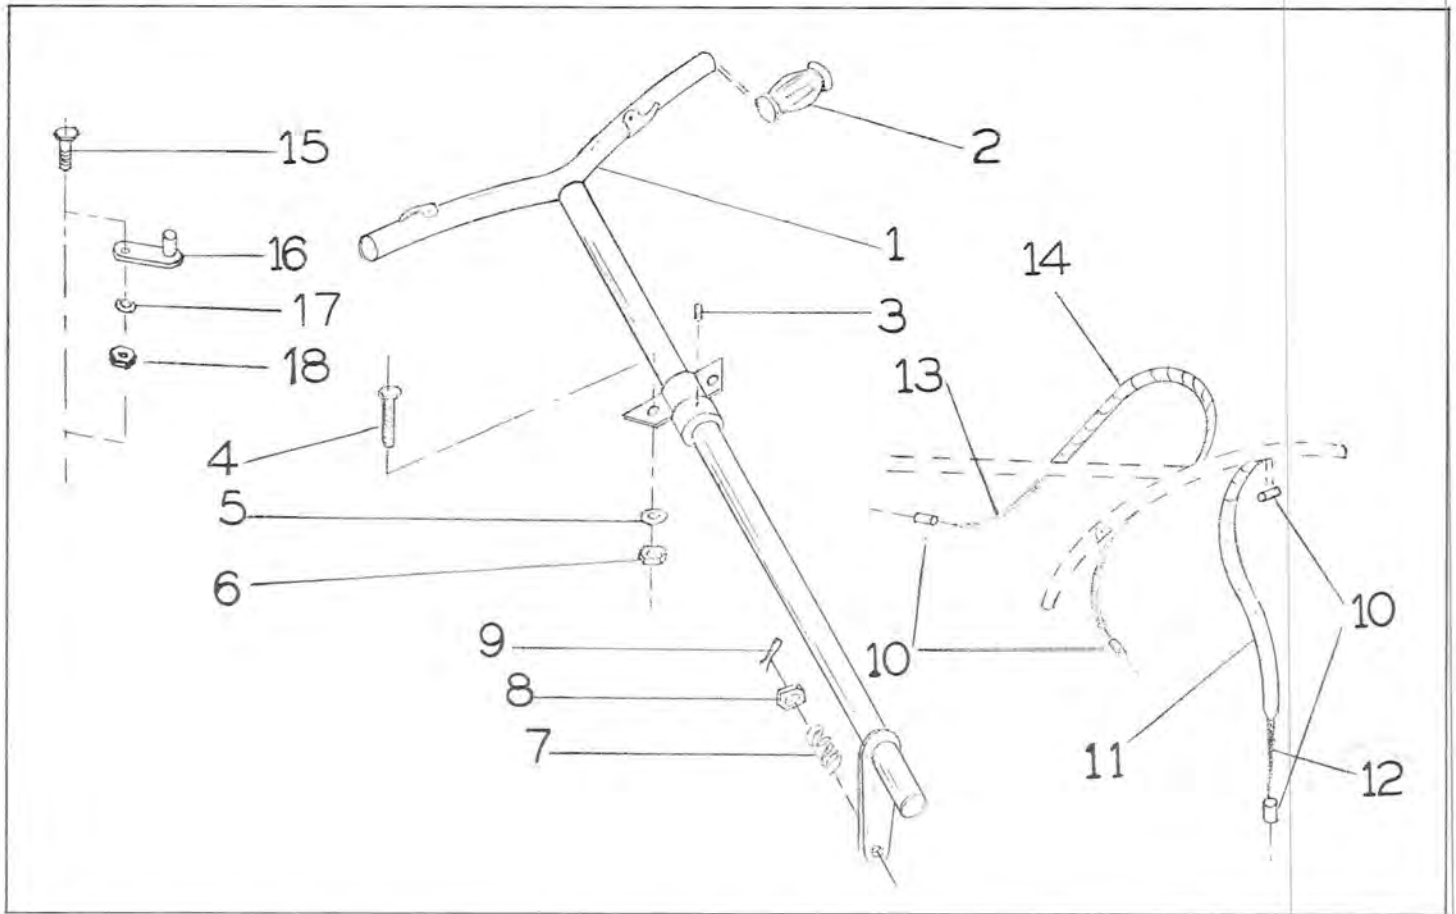

ITEMS	NUMBER	DESCRIPTION	CD	CP	ZE	GP	MS	ITEMS	NUMBER	DESCRIPTION	CD	CP	ZE	GP	MS
1	020100	HANDLE BAR	1	1	1			10	020118	CABLE LOCK	4	4	4		
2	020121	HANDLE BAR GRIP	2	2	2			11	020119	THROTTLE CABLE HOUSING	1	1	1		
3	600106	ALLEN SCREW $\frac{1}{4}$ x 20 x $\frac{1}{2}$	1	1	1			12	020117	THROTTLE CABLE	1	1	1		
4	600024	BOLT 5/16 x 24 x 3/4	2	2	2			13	020117	BRAKE CABLE	1	1	1		
5	620050	LOCK WASHER 5/16	2	2	2			14	020116	BRAKE CABLE HOUSING	1	1	1		
6	610050	NUT 5/16 x 24	2	2	2			15	600153	BOLT	1	1	1		
7	020108	SPRING	1	1	1			16	020120	THROTTLE CABLE HOUSING	1	1	1		
8	620053	FLAT WASHER 3/8	1	1	1			17	620001	WASHER	1	1	1		
9	640012	CUTTER PIN	1	1	1			18	610051	NUT $\frac{1}{2}$ x 28	1	1	1		

NOTES