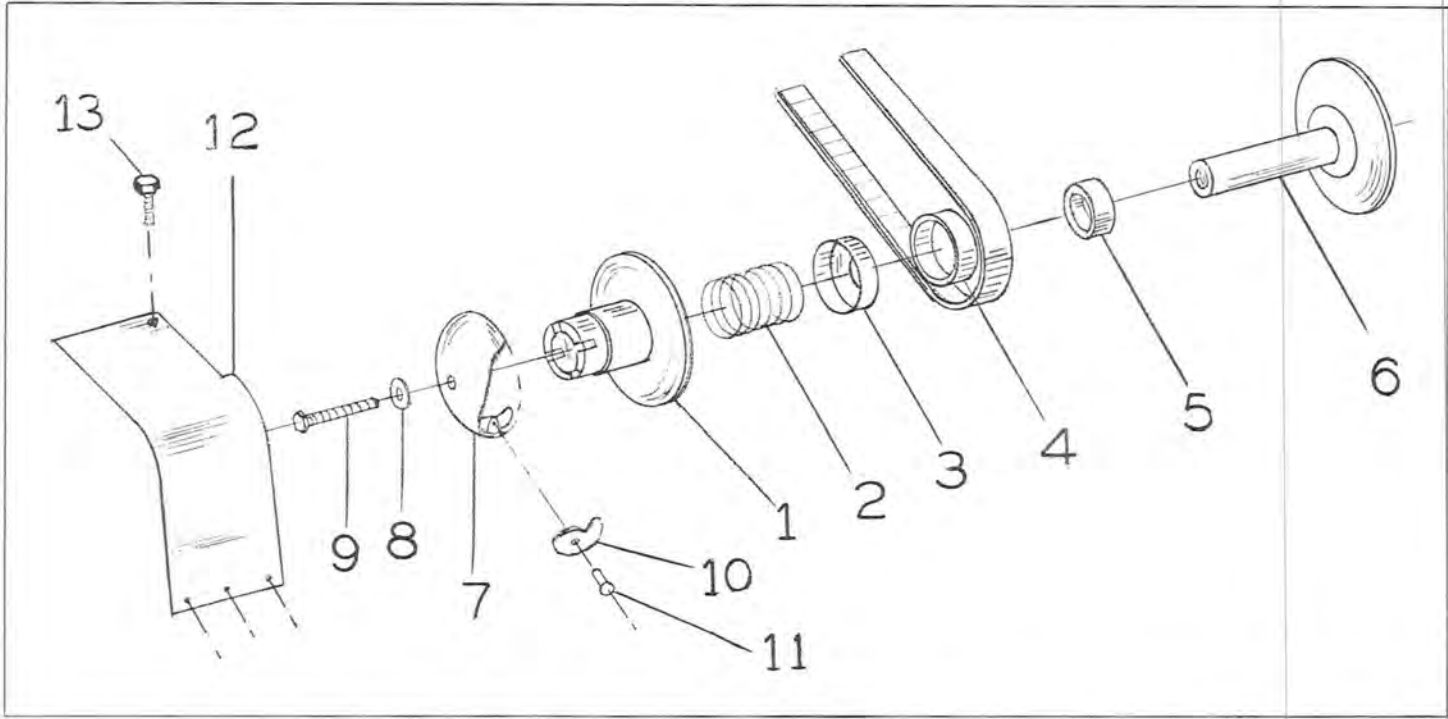

NOTES

SKI RUNNER

ITEMS	NUMBER	DESCRIPTION	CD	CP	ZE	GP	MS	ITEMS	NUMBER	DESCRIPTION	CD	CP	ZE	GP	MS
1	020104	SKI RUNNER	2	2	2			10	620054	LOCK WASHER 3/8	6	6	6		
2	020024	SKI RUNNER SHOE	2	2	2			11	600020	BOLT 3/8 x 24 x 3 1/2	2	2	2		
3	640057	CLEVIS PIN	4	4	4			12	610051	NUT 1/4 x 28	2	2	2		
4	020196	STEEL BUSHING	4	4	4			13	620001	LOCK WASHER 1/2	2	2	2		
5	020103	MAIN LEAF	2	2	2			14	640012	CUTTER PIN	6	6	6		
6	020102	SECOND LEAF	2	2	2			15	640052	CLEVIS PIN	2	2	2		
7	020029	THIRD LEAF	2	2	2			16	020111	REBOUND LEAF SPRING	2	2	2		
8	020030	SPRING COUPLER	2	2	2			17	600019	BOLT 3/8 x 24 x 1 1/2	4	4	4		
9	610013	NUT 3/8 x 24	6	6	6										

NOTES

DRIVEN PULLEY

ITEMS	NUMBER	DESCRIPTION	CD	CP	ZE	GP	MS	ITEMS	NUMBER	DESCRIPTION	CD	CP	ZE	GP	MS
1	060046	PULLEY INNER	1	1	1			9	060216	CHAIN TENSIONER	1	1	1		
2	700050	DRIVE BELT	1	1	1			10	600034	BOLT 3/8 x 16 x 1	1	1	1		
3	670052	BRASS BUSHING	2	2	2			11	620054	LOCK WASHER 3/8	1	1	1		
4	060207	OUTER PULLEY	1	1	1			12	060166	WASHER	1	1	1		
5	060205	SPRING	1	1	1			13	060221	DRIVEN PULLEY ASS'Y	1	1	1		
6	060204	SPRING COVER	1	1	1			14	060075	SPACER	1	1	1		
7	640006	CUTTER PIN	1	1	1			15	060220	CHAIN TENSIONER ASS'Y	1	1	1		
8	660005	BEARING	2	2	2										

NOTES

ENGINE CLUTCH PULLEY

ITEMS	NUMBER	DESCRIPTION	CD	CP	ZE	GP	MS	ITEMS	NUMBER	DESCRIPTION	CD	CP	ZE	GP	MS
1	060050	OUTER PULLEY	1	1	1			8	060062	LOCK WASHER	1	1	1		
2	060059	SPRING	1	1	1			9	600037	BOLT $\frac{1}{2} \times 20 \times 1$	1	1	1		
3	060055	SPRING SEAT	1	1	1			10	060065	GOVERNOR WEIGHT	4	4	4		
4	700050	DRIVE BELT	1	1	1			11	630051	RIVETS	4	4	4		
5	670053	IDLER BUSHING	1	1	1			12	060200	PULLEY GUARD JLO	1	1	1		
6	060007	INNER PULLEY HIRTH	1	1	1			12	060201	PULLEY GUARD HIRTH	1	1	1		
7	060093	CENTRIFUGAL GOVERNOR	1	1	1			13	600154	THUMB SCREW	1	1	1		