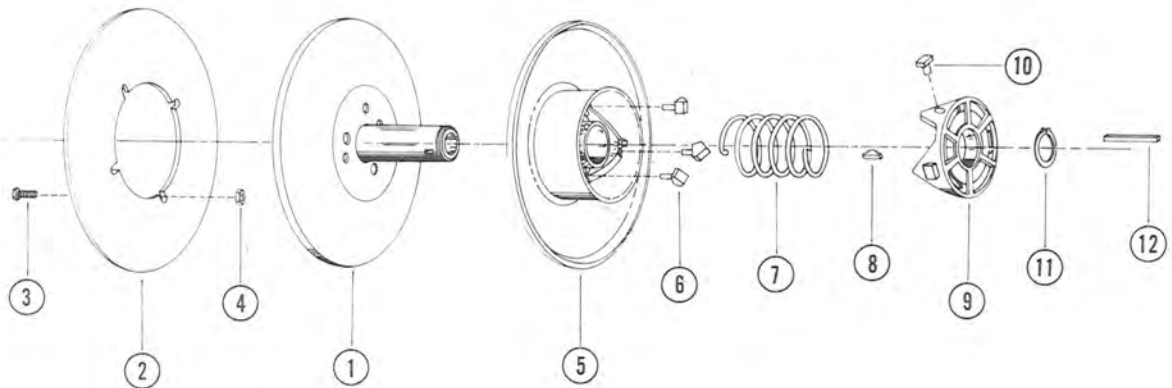

<u>ITEM NO.</u>	<u>PART NO.</u>	<u>DESCRIPTION</u>	<u>QTY. PER</u>	<u>PART USED ON</u>
1.	87054	Fixed Face & Hub	1	All
2.	-	Not Used	-	-
3.	70578	Washer	1	All
4.	70579	Liner Spline	6	All
5.	87055	Face - Moveable	1	All
6.	70565	Kit - Spring	1	87050-1 & 87050-5
	70560	Kit - Spring	1	87050-3
7.	70561	Kit - Roller Arm	1	87050-1 & 87050-3
	87562	Kit - Roller Arm	1	87050-5
8	70580	Retractor	1	All
9.	-	Not Used	-	-
10.	-	Not Used	-	-
11.	70588	Plate Assy. - Ramp	1	All
12.	71603	Washer - Ramp Plate	1	All
13.	70582	Lock Plate	1	All
14.	71157	Screw - Special	1	All

SPECIAL TOOLS NOT SHOWN ABOVE

86610	Dismount Tool	All
86611	Spring Tool	All

ILLUSTRATED PARTS LIST
DRIVEN ASSEMBLY MODEL - 850

CHAPARRAL PART # 87053-1 USED ON MODEL - 340 FB, 340 FB (HA), 340 TB,
340 TB (HA), 340 SS III, 340 SS III (HA)

<u>ITEM NO.</u>	<u>PART NO.</u>	<u>DESCRIPTION</u>	<u>QTY. PER</u>
1.	87065	Face & Hub - Fixed	1
2.	-	Not Used	-
3.	-	Not Used	-
4.	-	Not Used	-
5.	87560	Face Assy. - Moveable	1
6.	70576	Slipper - Cam	3
7.	70571	Spring - (5 Coil)	1
8.	70585	Key	1
9.	87058	Cam - Torque (32 ^o)	1
10.	70584	Ring - Retainer	1
11.	87070	Key - Drive	1

ILLUSTRATED PARTS LIST
DRIVEN ASSEMBLY MODEL - 850

CHAPARRAL PART # 87053-3 USED ON MODEL - 400 FB, 400 FB (HA), 400 SS III,
400 SS III (HA), 440 FB, 440 FB (HA), 440 SS III,
440 SS III (HA)

<u>ITEM NO.</u>	<u>PART NO.</u>	<u>DESCRIPTION</u>	<u>QTY. PER</u>
1.	87065	Face & Hub - Fixed	1
2.	-	Not Used	-
3.	-	Not Used	-
4.	-	Not Used	-
5.	87066	Face Assy. - Moveable	1
6.	70576	Slipper - Cam	3
7.	70571	Spring (5 Coil)	1
8.	70585	Key	1
9.	87067	Cam - Torque (32°)	1
10.	87068	Button - Bearing	3
11.	70584	Ring - Retaining	1
12.	87070	Key - Drive	1