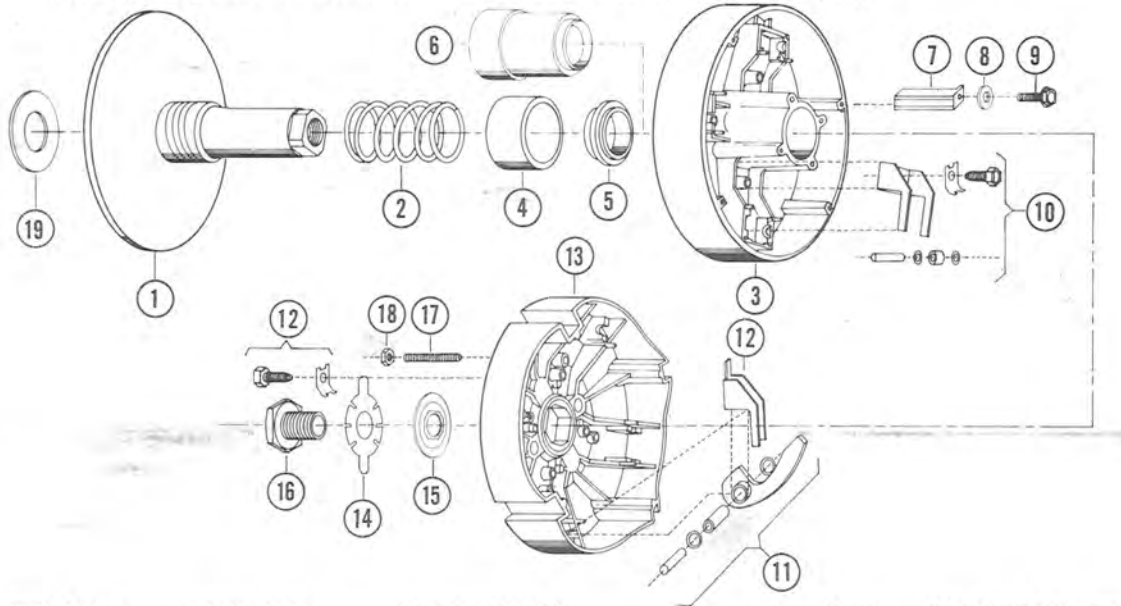

ILLUSTRATED PARTS LIST
DRIVE ASSEMBLY MODEL - 850

CHAPARRAL PART # 87052-1 USED ON MODEL - 340 FB, 340 SS III, 340 TB,
400 FB, 400 SS III, 440 FB, 440 TB

CHAPARRAL PART # 87052-3 USED ON MODEL - 440 SS III

CHAPARRAL PART # 87052-5 USED ON MODEL - 340 FB (HA), 340 SS III (HA)
340 TB (HA), 400 FB (HA), 400 SS III (HA),
440 FB (HA), 440 TB (HA)

CHAPARRAL PART # 87052-7 USED ON MODEL - 440 SS III (HA)

<u>ITEM NO.</u>	<u>PART NO.</u>	<u>DESCRIPTION</u>	<u>QTY. PER</u>	<u>PART USED ON</u>
1.	87076	Face & Hub - Fixed	1	87052-1 & 87052-5
	87077	Face & Hub - Fixed	1	87052-3 & 87052-7
2.	87078	Spring - Retainer	1	All
3.	87079	Face Assy. - Moveable	1	All
4.	-	Not Used	-	-
5.	-	Not Used	-	-
6.	87551	Bearing - Center	1	All
7.	87081	Bearing - Slide	4	All
8.	-	Not Used	-	-
9.	87086	Screw	4	All
10.	87553	Kit - Roller	1	All
11.	87554	Kit - Arm	1	87052-1 & 87052-3 & 87052-7
	100097	Kit- Arm	1	87052-5
12.	87555	Kit - Arm Clamp	1	All
13.	87071	Housing	1	All
14.	87069	Lock Plate	1	All
15.	-	Not Used	-	-
16.	87556	Screw - Special	1	87052-1 & 87052-5
	87557	Screw - Special	1	87052-3 & 87052-7
17.	-	Not Used	-	-
18.	-	Not Used	-	-
19.	-	Not Used	-	-

SPECIAL TOOLS NOT SHOWN ABOVE